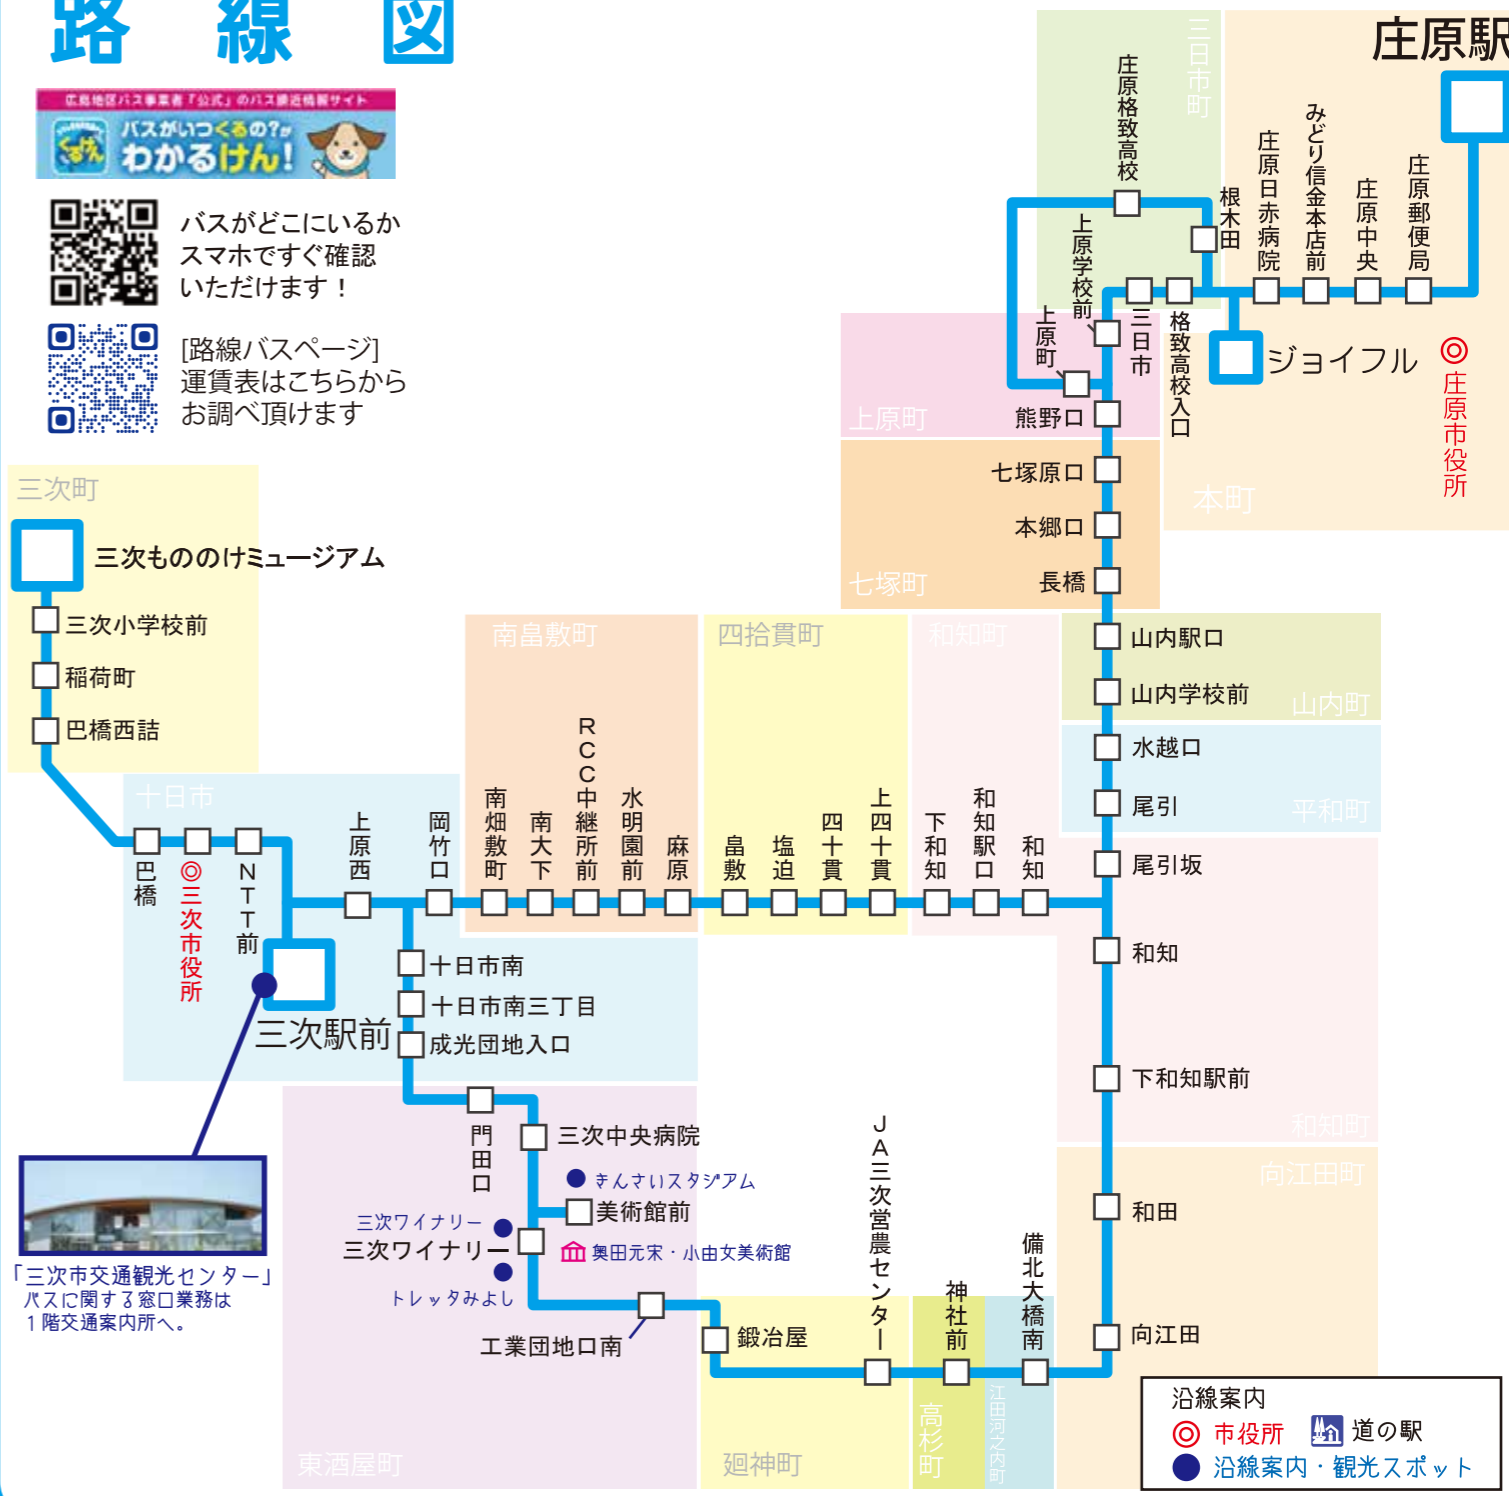

バスまっぷ

時刻表・路線図・運賃表 -Bus-Map-

三城線

三城線 庄原～三次

【経由地】本町・三田市町・上原町・七塚町・山内町
平和町・和知町
(向江田町・江田川之町・高杉町・廻神町・東酒屋町)
四拾貫町・南畑敷町・十日市・三次町

お知らせ

平日ダイヤの「庄原駅」8:05発を繰り上げし、
運行経路を「根木田・庄原格致高校」経路に変更いたします。

路線図

バスがどこにいるか
スマホですぐ確認
いただけます！

[路線バスページ]
運賃表はこちらから
お調べ頂けます

沿線案内
市役所 道の駅
沿線案内・観光スポット

■お盆、年末年始は特別ダイヤとなります。

土日祝運行