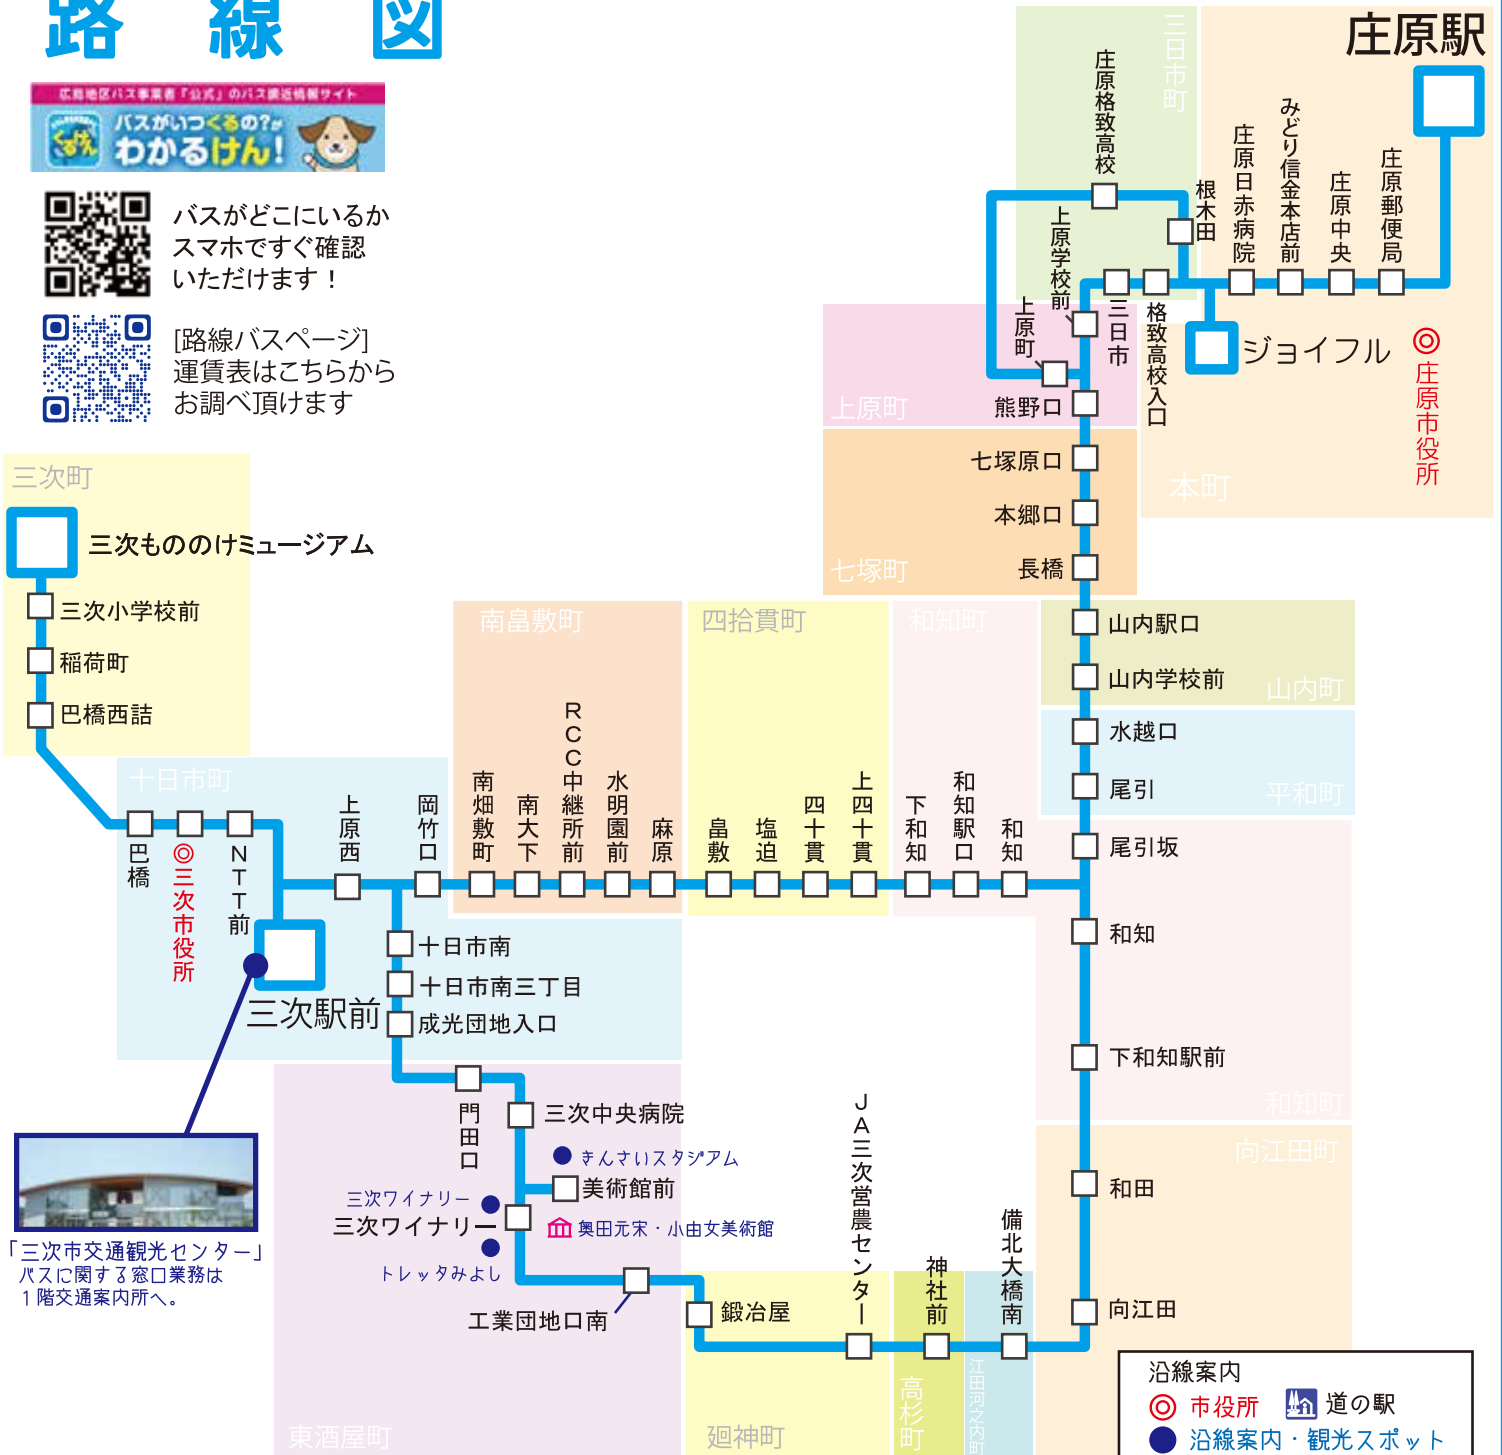

## 三城線 庄原～三次

【経由地】本町・三日市町・上原町・七塚町・山内町  
平和町・和知町  
(向江田町・江田川之町・高杉町・廻神町・東酒屋町)  
四拾貫町・南畑敷町・十日市町・三次町

### お知らせ

平日、土日祝のダイヤの変更をいたしました。  
庄原格致高校バス停を経由する便が増えました。

## 路線図

バスがどこにいるか  
スマホですぐ確認  
いただけます！

[路線バスページ]  
運賃表はこちらから  
お調べ頂けます

「三次市交通観光センター」  
バスに関する窓口業務は  
1階交通案内所へ。

三次方面行き

Table with 20 columns (times) and 40 rows (stations). Title: 月～金運行(祝日を除く). Includes stations like 西城中野, 高平子, 庄原, etc.