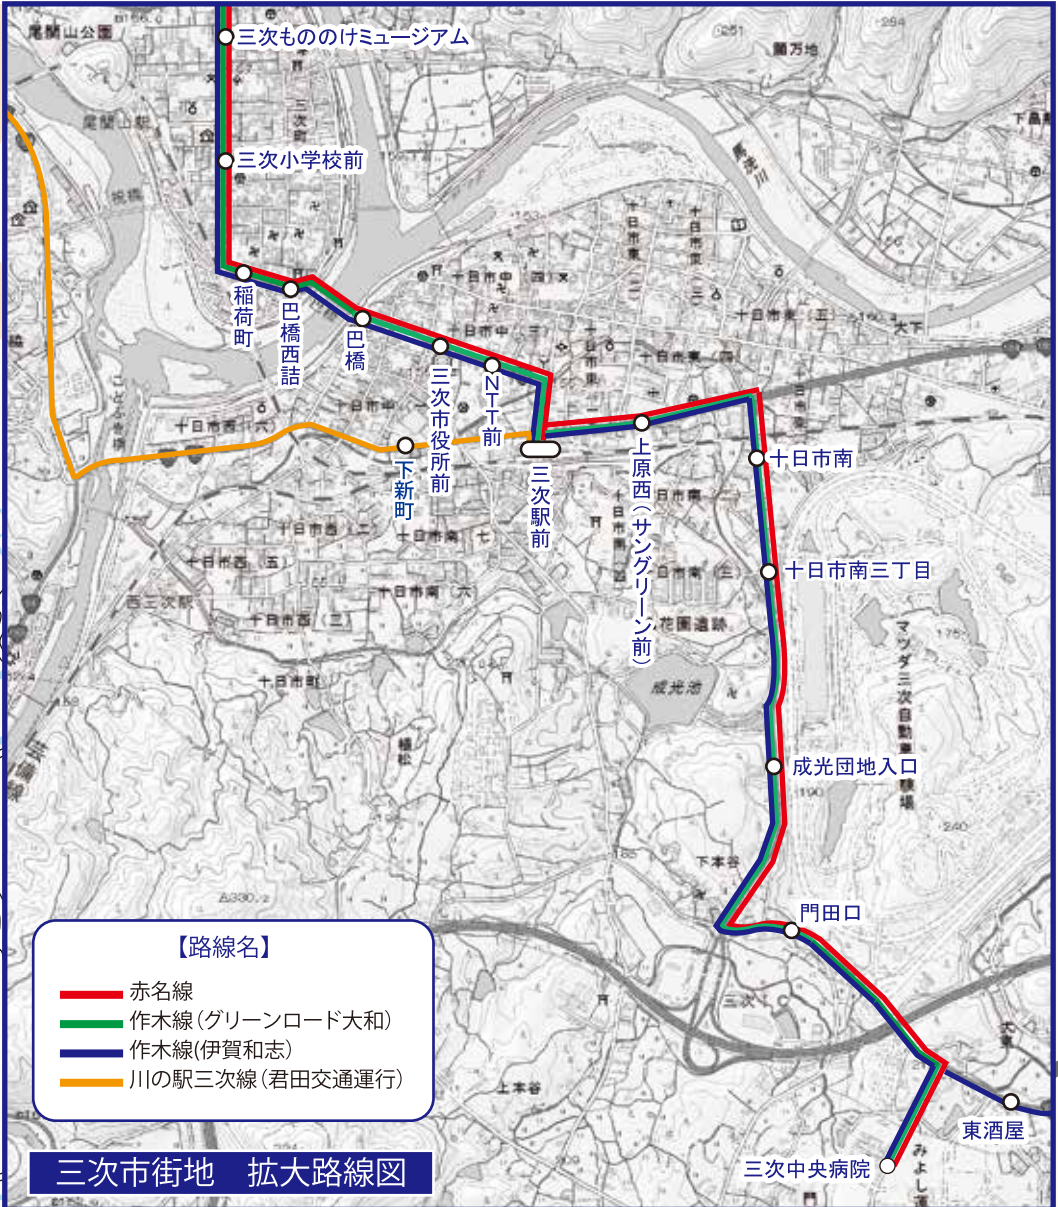

作木線
赤名線
川の駅三次線

バスまっぴ

時刻表・路線図・運賃表 -Bus-Map-

飯南町・美郷町・邑南町・作木町・布野町 (赤名・都賀・伊賀和志・口羽・作木・布野) ～三次

お知らせ

- 作木線:三次発→道の駅GR大和行の最終便ダイヤを変更いたします。
- 停留所名称を変更いたします。旧「三次ロイヤルホテル前」→新「十日市南三丁目」
- 川の駅三次線(君田交通運行):降車停留所「下新町」が追加となりました。

伊賀和志・作木 料金表

※この運賃表は抜粋版です。こちらに掲載していない運賃についてはお問い合わせください。

道の駅GR大和	
伊賀和志	380
口羽小学校前 羽須美支所	200 470
作木診療所前・川の駅 常清(港別)・港別上	290 300 500
大谷・ゆめランド布野	540 710 710 960
三次駅前	480 610 710 740 980
三次中央病院	260 660 880 990 1060 1350
三次工業団地	230 370 750 980 1110 1170

赤名・布野 料金表

赤名	
横谷	350
天狗橋	210 470
上布野	290 440 680
ゆめランド布野	180 400 520 760
三次駅前	480 560 750 850 1040
三次中央病院	260 660 750 920 1030 1220

※この運賃表は抜粋版です。こちらに掲載していない運賃についてはお問い合わせください。

フリーバス区間

停留所以外のご希望の場所で乗降いただけます。
ご希望のお客様は乗務員へお知らせください。
※停車及び駐車を禁止されている場所や乗務員が危険と判断した場所には停車できませんのでご了承ください。

トロッコ運行中!

旧三江線の県境の鉄橋を渡ります!
三次駅発の備北交通バス作木線で口羽駅へ

詳細はこちらまで→

問い合わせは
090-3221-5040

備北交通本社 TEL(0824)72-2122 庄原市東本町三丁目 12-12
三次営業所 TEL (0824) 63-1777
(有)君田交通 TEL (0824) 53-2314

【備北交通路線/バスページ】
運賃はこちらからもお調べいただけます。