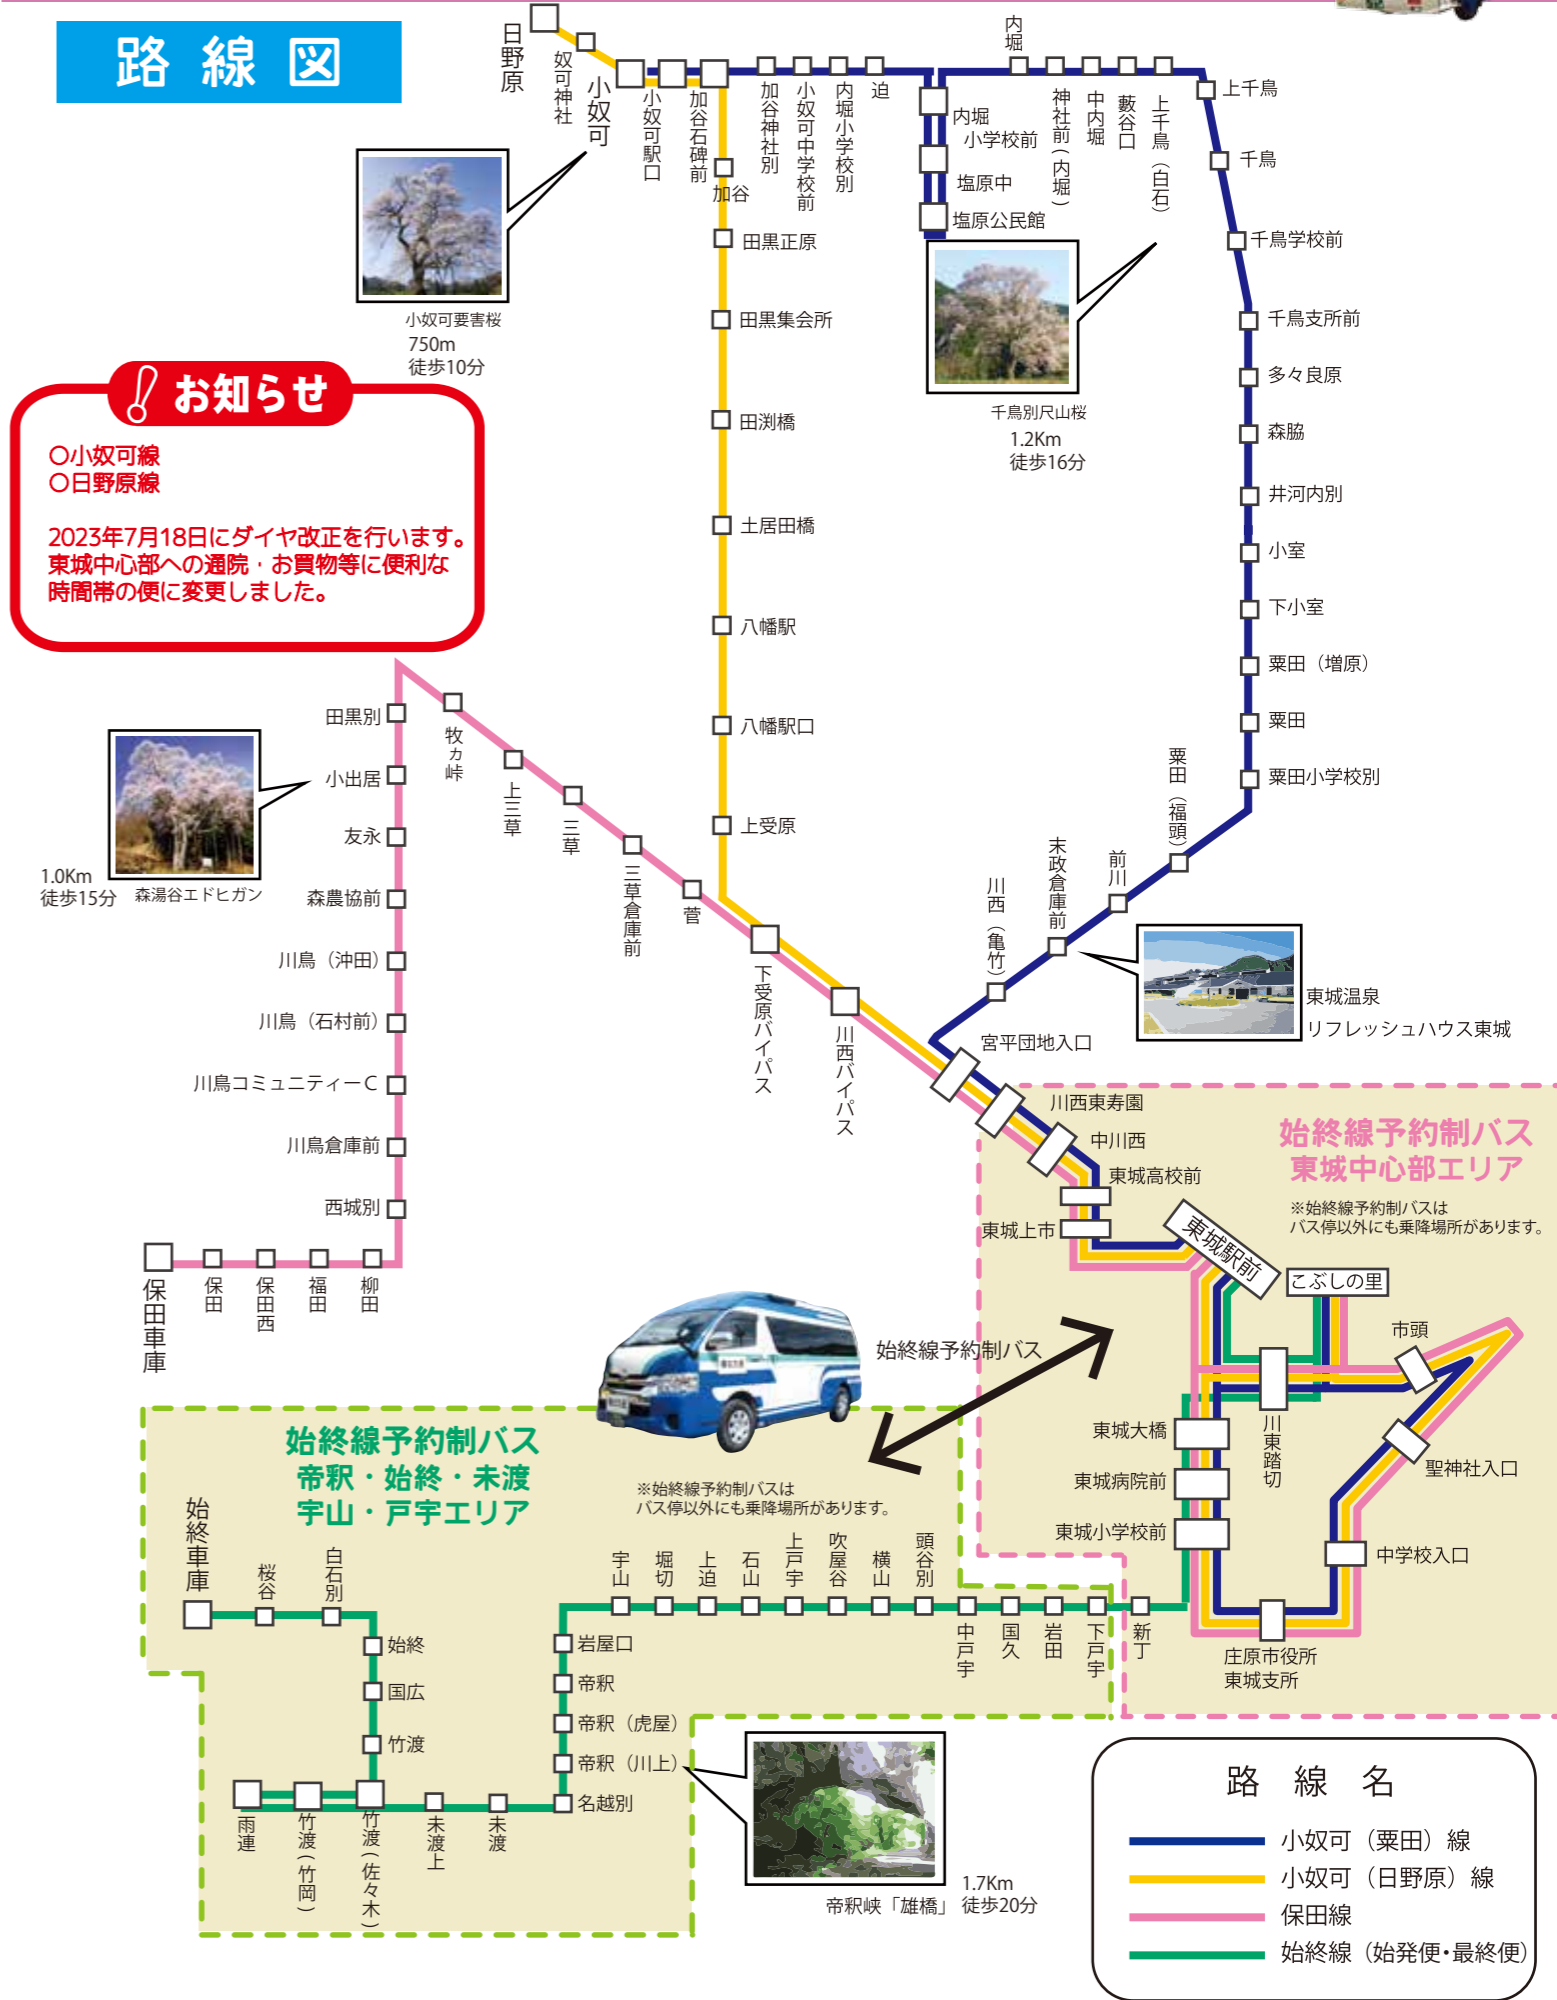

バスまっぷ

時刻表・路線図・運賃表 -Bus-Map-

小奴可(粟田)線
小奴可(日野原)線
保田線
始終線(始発便・最終便)

路線図

お知らせ
○小奴可線
○日野原線
2023年7月18日にダイヤ改正を行います。
東城中心部への通院・お買物等に便利な
時間帯の便に変更しました。

※お盆、年末年始は特別ダイヤで運行することがございます。お問い合わせください。
※土曜・日曜・祝日は全便運休です。

始終線 (平日のみ)			
運行形態	予約制バス		定時便
停留所名			停留所名
東城駅前			始終車庫 7:07
川東踏切			桜谷 7:08
こぶしの里	8:10	12:00	白石別 7:10
川東踏切	~	~	始終 7:12
東城大橋	8:25	12:15	国広 7:15
東城病院前	~	~	竹渡 7:16
東城小学校前	~	~	竹渡(佐々木) 7:16
新丁	~	~	竹渡(竹岡) 7:17
下戸宇	~	~	雨連 7:19
岩田	~	~	竹渡(竹岡) 7:20
国久	~	~	竹渡(佐々木) 7:21
中戸宇	~	~	未渡上 7:25
頭谷別	8:25	12:15	未渡 7:27
横山	~	~	名越別 7:28
吹屋谷	8:40	12:30	帝釈(川上) 7:30
上戸宇	~	~	帝釈(虎屋) 7:31
石山	~	~	帝釈 7:31
上迫	~	~	岩屋口 7:33
堀切	~	~	宇山 7:36
宇山	~	~	堀切 7:37
岩屋口	8:40	12:30	上迫 7:38
帝釈	~	~	石山 7:40
帝釈(虎屋)	8:45	12:35	上戸宇 7:41
帝釈(川上)	~	~	吹屋谷 7:42
名越別	8:45	12:35	横山 7:43
未渡	~	~	頭谷別 7:44
未渡上	8:55	12:45	中戸宇 7:44
竹渡(佐々木)	~	~	国久 7:45
竹渡(竹岡)	~	~	岩田 7:46
雨連	~	~	下戸宇 7:47
竹渡(竹岡)	~	~	新丁 7:49
竹渡(佐々木)	8:55	12:45	東城小学校前 7:50
竹渡	~	~	東城病院前 7:51
国広	9:05	12:55	東城大橋 7:51
始終	~	~	川東踏切 7:52
白石別	~	~	こぶしの里 7:55
桜谷	~	~	川東踏切 7:57
始終車庫	~	~	東城駅前 7:58

※お盆、年末年始は特別ダイヤで運行することがございます。お問い合わせください。

※土曜・日曜・祝日は全便運休です。

■運賃表(抜粋)

降車停留所	帝釈川上	小出居	八幡駅	栗田	川西東寿園	東城駅前 東城病院 東城小学校前
小奴可から	—	—	—	310円	410円	410円
日野原から	—	—	310円	—	410円	410円
保田車庫から	—	200円	—	—	310円	410円
始終車庫から	310円	—	—	—	—	410円