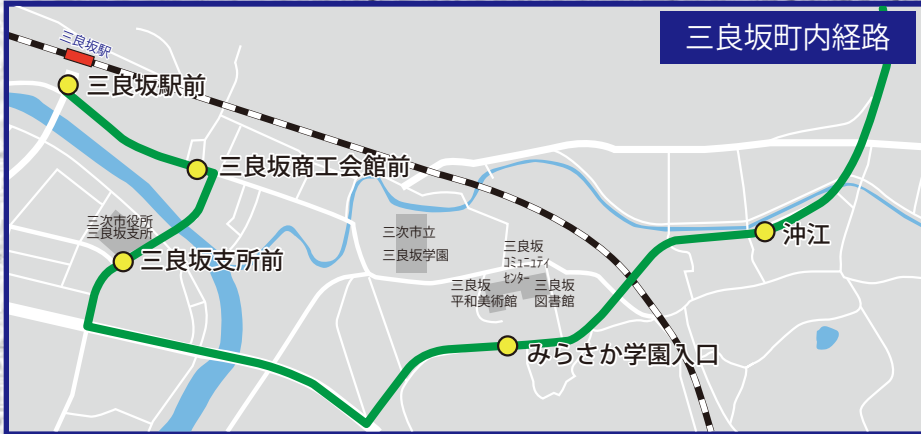

三良坂線

バスまっぷ

時刻表・路線図・運賃表

-Bus-Map-

三良坂線

三良坂町・仁賀
実留町・板橋町

～ 庄原

お知らせ

◎運行便数を変更いたしました。

【フリーバス区間】

停留所以外のご希望の場所で乗降
いただけます。ご希望のお客様は
乗務員へお知らせください。
※停車及び駐車を禁止されている場所や
乗務員が危険と判断した場所には停車
できませんのでご了承ください。

運賃表