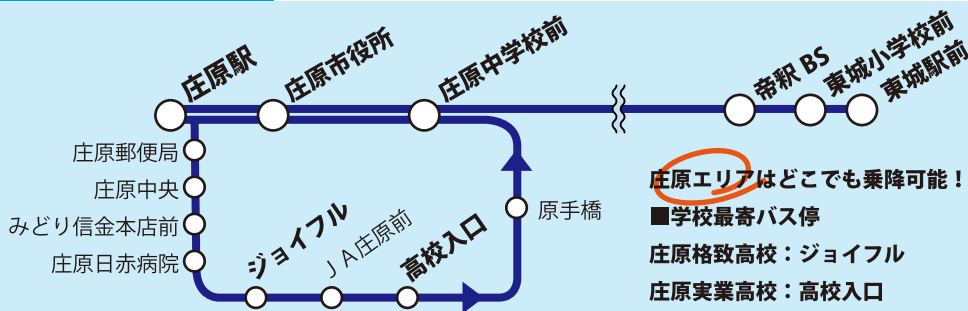

庄原への通学、お悩みではありませんか？ 新学期は備北交通の高速バスで家から通おう！

通学応援！

東城⇔庄原 高速乗合バス

学割 得々パス

適用開始日：2022年4月1日～

対象：学生
対象区間：東城駅前・東城小学校前・帝釈BS
⇔庄原駅（庄原市内循環エリア）

通常の学割定期券1ヶ月
33,600円

55% OFF

1ヶ月

15,000円

超 格安価格でご提供！

CHECK 01

1ヶ月 33,600円の定期券でしたが
1ヶ月 **15,000円**でご提供！
家計にやさしくなりました。

1日6往復 ※平日

CHECK 02

東城小学校⇔庄原駅まで**32分**！
1日6往復あり、更に学校最寄
で降車出来るので通学に便利！

バス車内で休めば、
帰宅後の勉強もはかどります♪

寮生の方も！

CHECK 03

毎週の帰省、連休中でも、部活・
補講や模試にも気軽に使えます！
1ヶ月6往復以上するなら
絶対得々パスがお得！

■乗降可能停留所

ご案内

- 学生の方限定の商品です。
- 初回購入時には学校の通学証明をお持ち下さい。
- PASPYで発行いたします。初回のみデポジット500円を別途申受けます。
- 1ヶ月、3ヶ月、6ヶ月の設定です。
- 特別価格企画券の為、利用開始日を過ぎた1ヶ月パスは払戻が出来ません。
- 払戻は1ヶ月単位です（手数料/500円）
（例/3ヶ月バスを1ヶ月と1日利用済みで払戻した場合1ヶ月分15,000円を払戻し）