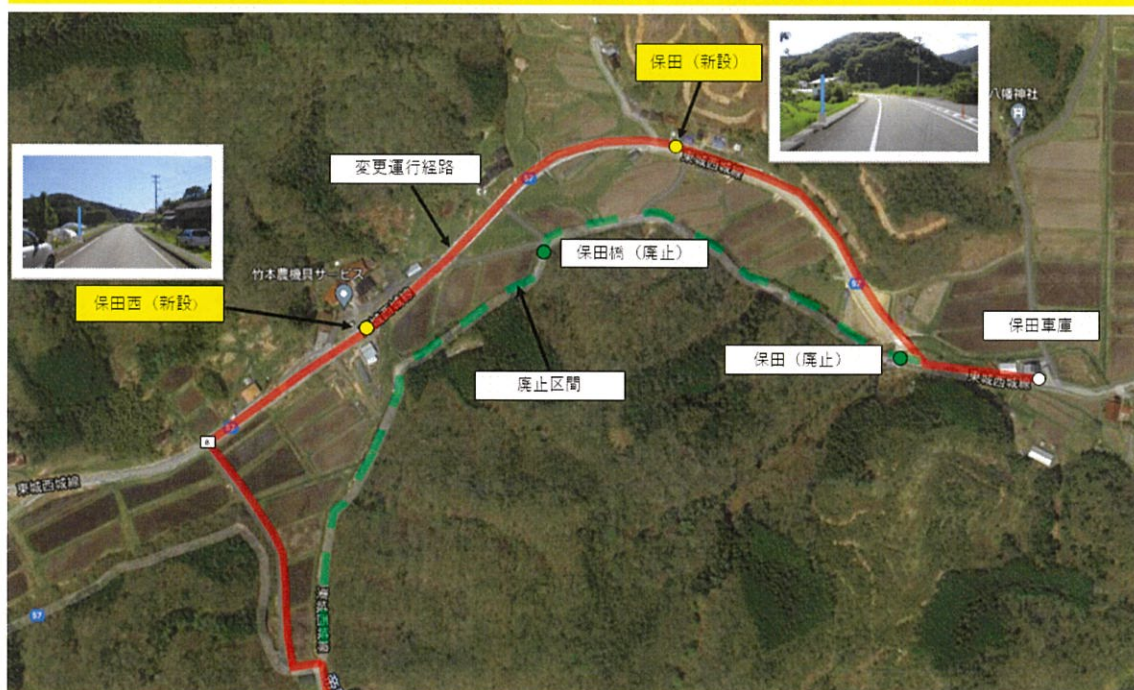

# 保田線ご利用のお客様へ

## 運行経路の変更と停留所新設について

いつも備北交通保田線をご利用いただき、誠にありがとうございます。  
下記の通り **2021年10月1日(金)**

より保田線の運行経路を変更いたします。お間違えの無いよう  
ご利用いただきますようよろしくお願い申し上げます。

### 保田線 運行経路変更及び停留所の新設

○経路変更に伴うダイヤの変更はございません。

○運賃は「保田」は現行の保田、「保田西」は現行の保田橋と同額となります。

庄原市役所東城支所 08477-2-5121

備北交通株式会社 0824-72-2122