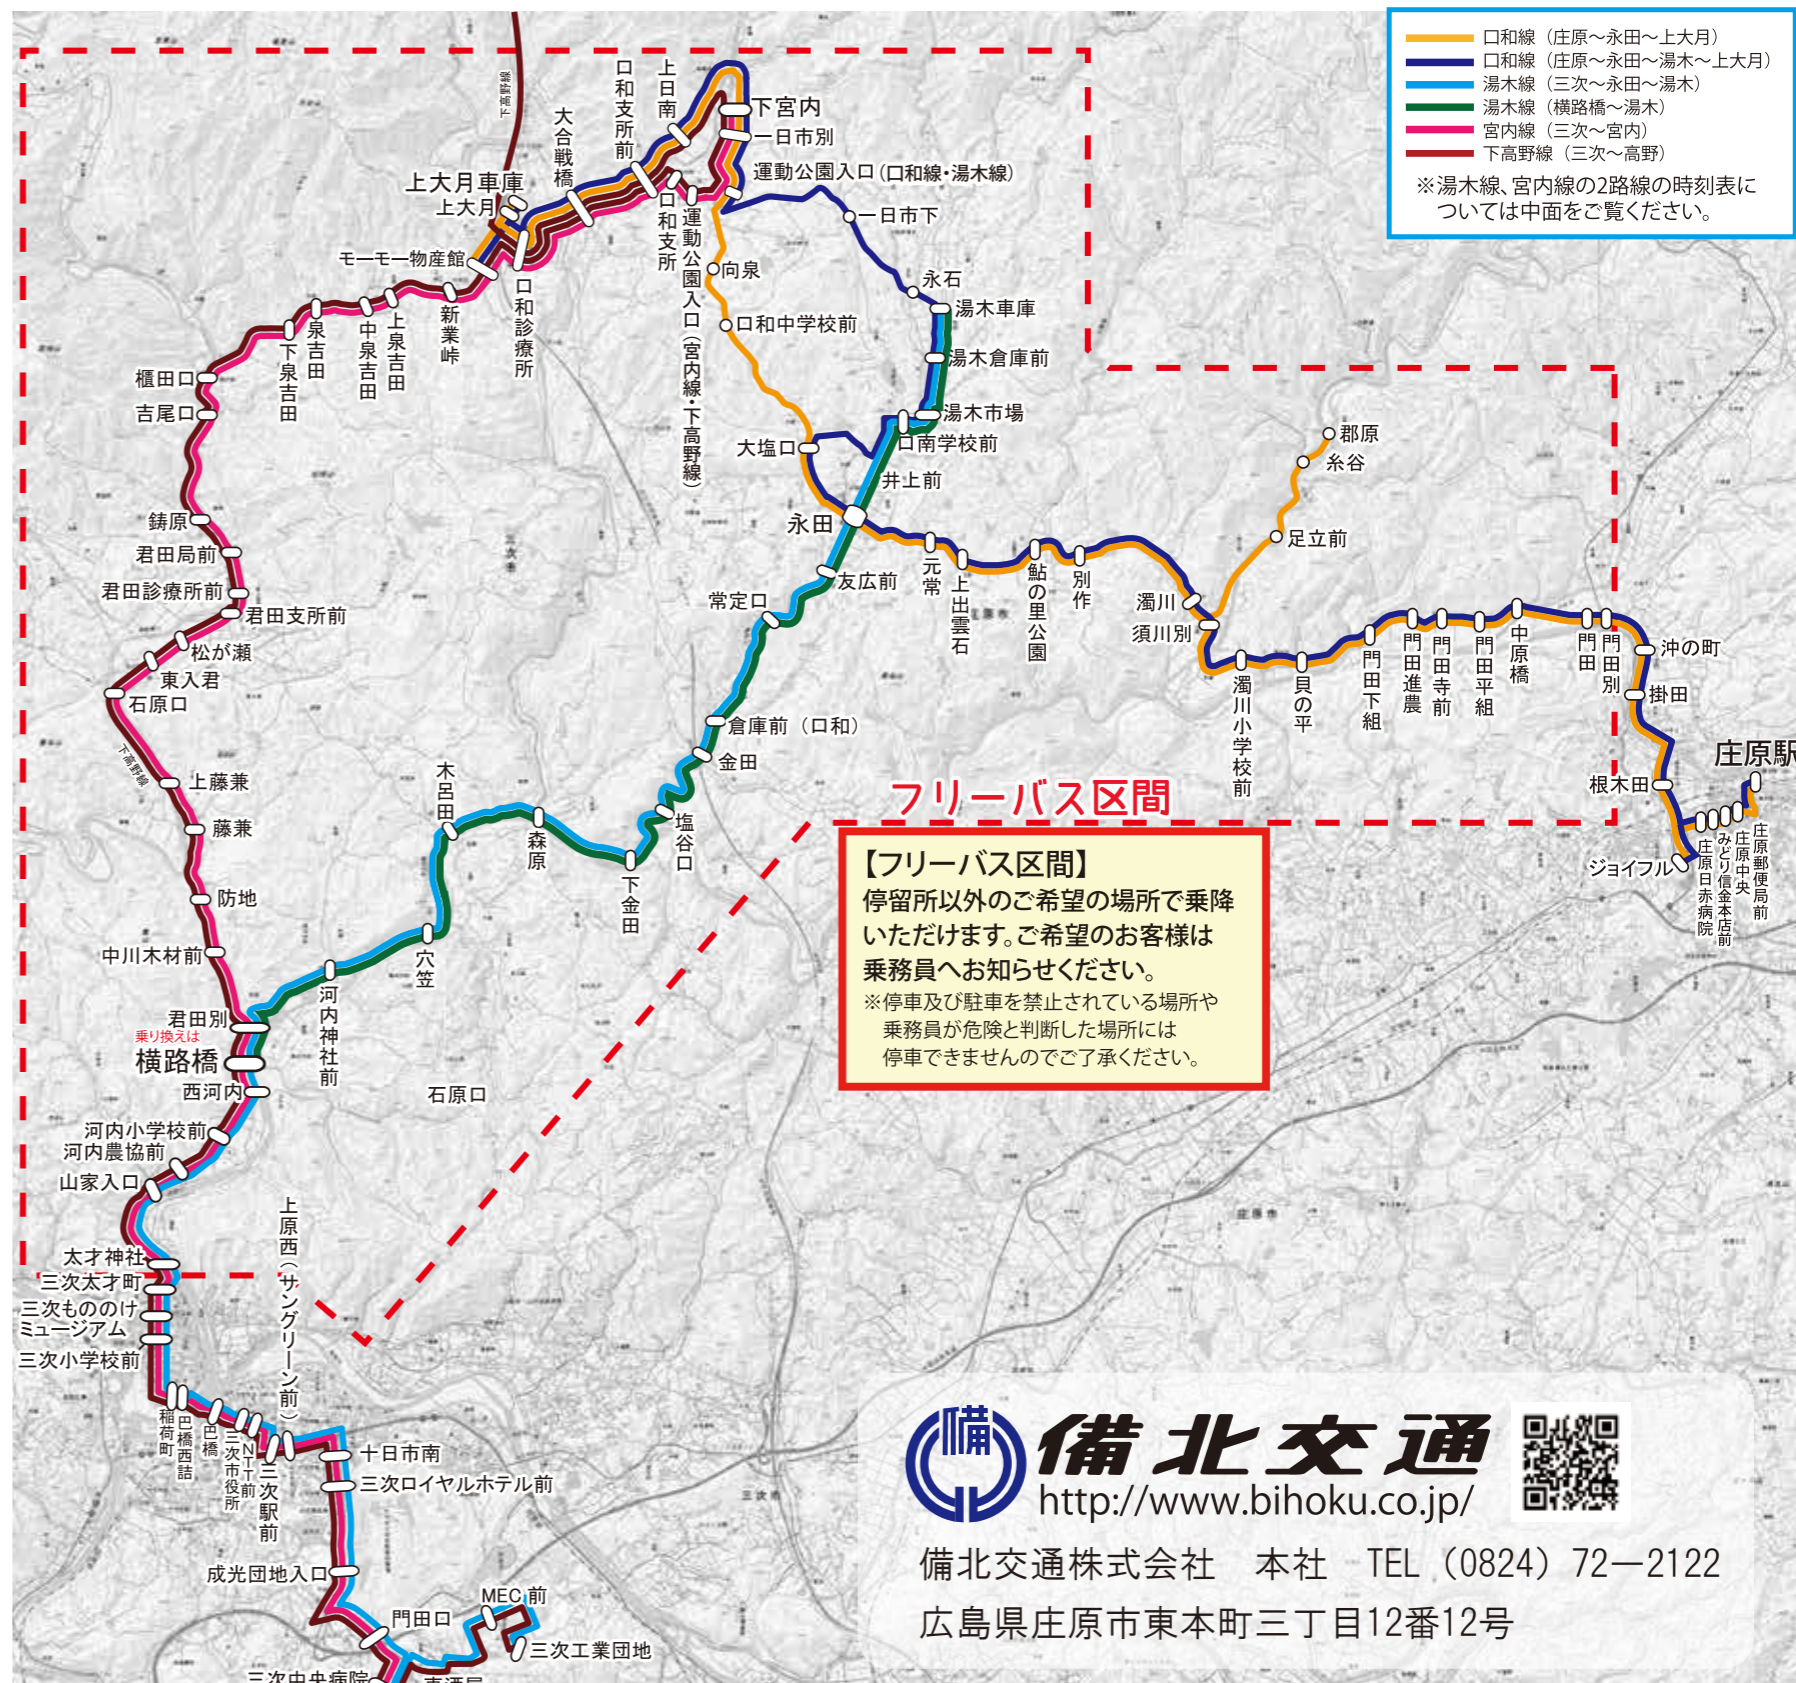

土曜・日曜・祝日は運休です。

◎上大月車庫6:59発の便は、庄原中学校休校日の場合「庄原駅」7:52止めとなり、庄原市役所・中学校には停まりません。
◎庄原中学校18:00発の便は、庄原中学校休校日の場合始発が「庄原駅」18:03発となり、中学校・市役所には停まりません。
※お盆・年末年始は特別ダイヤとなります。お問い合わせください。

庄原方面行き				
月～金運行(祝日を除く)				
上大月車庫	◎6:59	9:24	13:12	16:47
上大月	7:00	9:25	13:13	16:48
モーモ一物産館	7:02	9:27	13:15	16:50
口和診療所	7:03	9:28	13:16	16:51
大合戦橋	7:04	9:29	13:17	16:52
口和支所前	7:06	9:31	13:19	16:54
上日南(口和)	7:07	9:32	13:20	16:55
下宮内	7:09	9:34	13:22	16:57
一日市別	7:10	9:35	13:23	16:58
運動公園入口	7:11	9:36	13:24	16:59
一日市下	↓	9:39	↓	↓
永石	↓	9:40	↓	↓
湯木車庫	↓	9:41	↓	↓
湯木倉庫前	↓	9:42	↓	↓
湯木市場	↓	9:43	↓	↓
口南学校前	↓	9:44	↓	↓
向泉	7:12	↓	13:25	17:00
口和中学校前	7:13	↓	13:26	17:01
大塩口	7:15	9:48	13:28	17:03
永田	7:17	9:50	13:30	17:05
元常	7:19	9:52	13:32	17:07
上出雲石	7:19	9:52	13:32	17:07
鮎の里公園	7:20	9:53	13:33	17:08
別作	7:21	9:54	13:34	17:09
濁川	7:23	9:56	13:36	17:11
足立前	7:25	↓	↓	↓
糸谷	7:26	↓	↓	↓
郡原	7:27	↓	↓	↓
糸谷	7:28	↓	↓	↓
足立前	7:29	↓	↓	↓
須川別	7:31	9:56	13:36	17:11
濁川小学校	7:32	9:57	13:37	17:12
貝の平	7:33	9:58	13:38	17:13
門田下組	7:34	9:59	13:39	17:14
門田進農	7:35	10:00	13:40	17:15
門田寺前	7:36	10:01	13:41	17:16
門田平組	7:36	10:01	13:41	17:16
中原橋	7:37	10:02	13:42	17:17
門田	7:38	10:03	13:43	17:18
門田別	7:38	10:03	13:43	17:18
沖の町	7:39	10:04	13:44	17:19
掛田	7:39	10:04	13:44	17:19
根木田	7:41	10:06	13:46	17:21
ジョイフル	7:45	10:10	13:50	17:25
庄原日赤病院	7:47	10:12	13:52	17:27
みどり信金本店前	7:49	10:14	13:54	17:29
庄原中央	7:50	10:15	13:55	17:30
庄原郵便局前	7:51	10:16	13:56	17:31
庄原駅	↓	10:17	13:57	17:32
庄原市役所	7:53			
庄原中学校前	7:54			

お知らせ

◎2021年4月1日に「口和線」「宮内線」の時刻を変更いたします。
◎下高野線(高野～三次)は下宮内経由にルートを変更いたします。

備北交通
http://www.bihoku.co.jp/

備北交通株式会社 本社 TEL (0824) 72-2122
広島県庄原市東本町三丁目12番12号