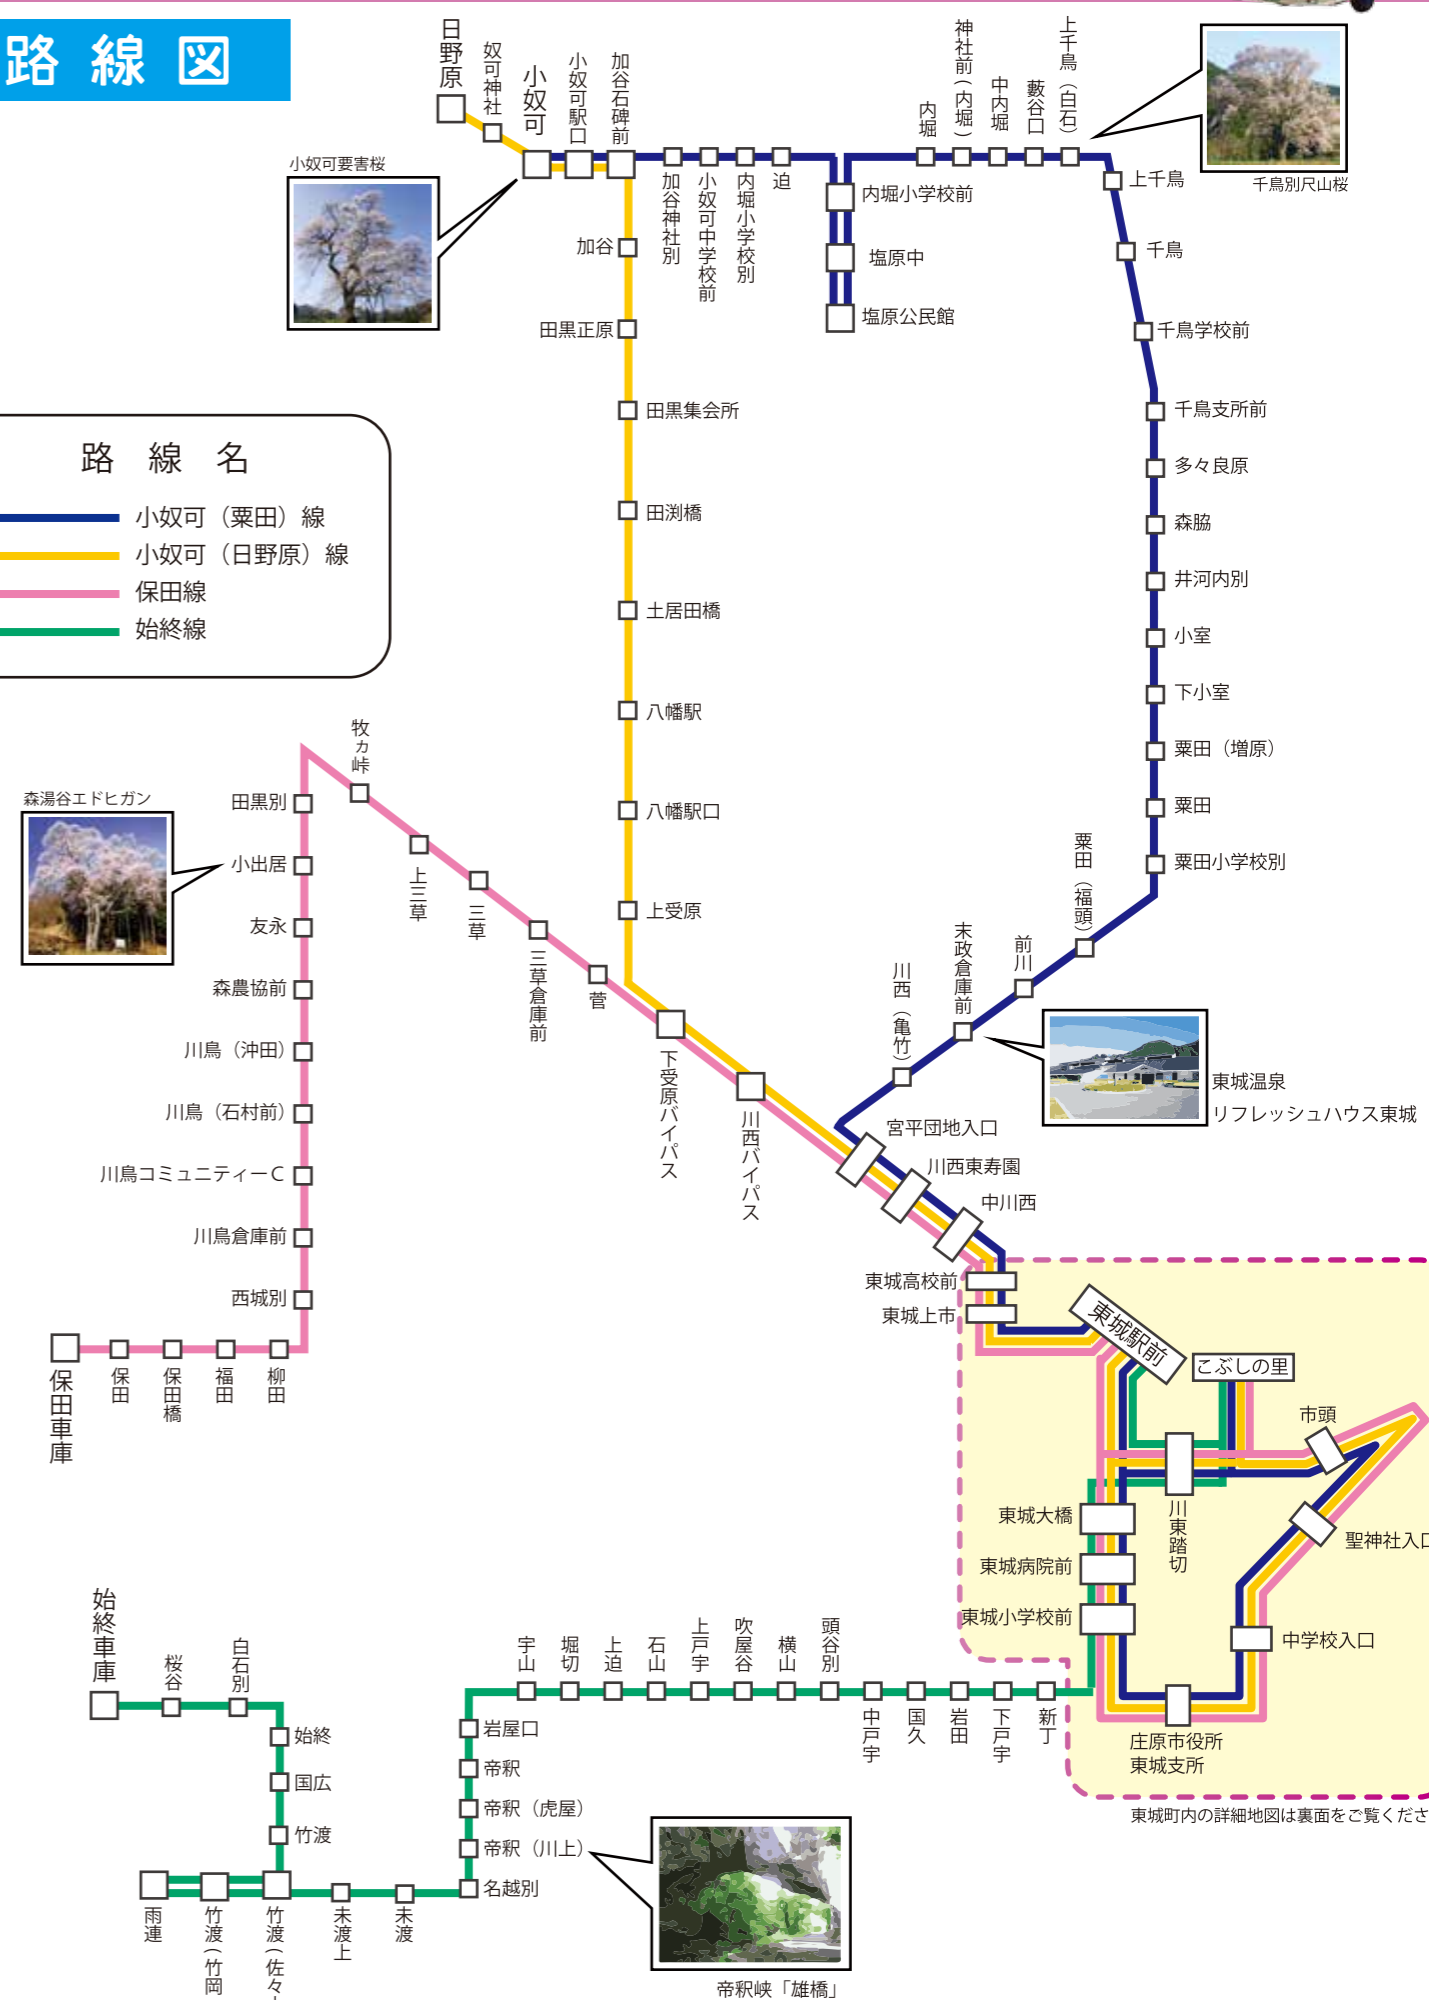

バスまっぷ

時刻表・路線図・運賃表 -Bus-Map-

小奴可(粟田)線
小奴可(日野原)線
保田線
始終線

路線図

路線名

- 小奴可(粟田)線
- 小奴可(日野原)線
- 保田線
- 始終線