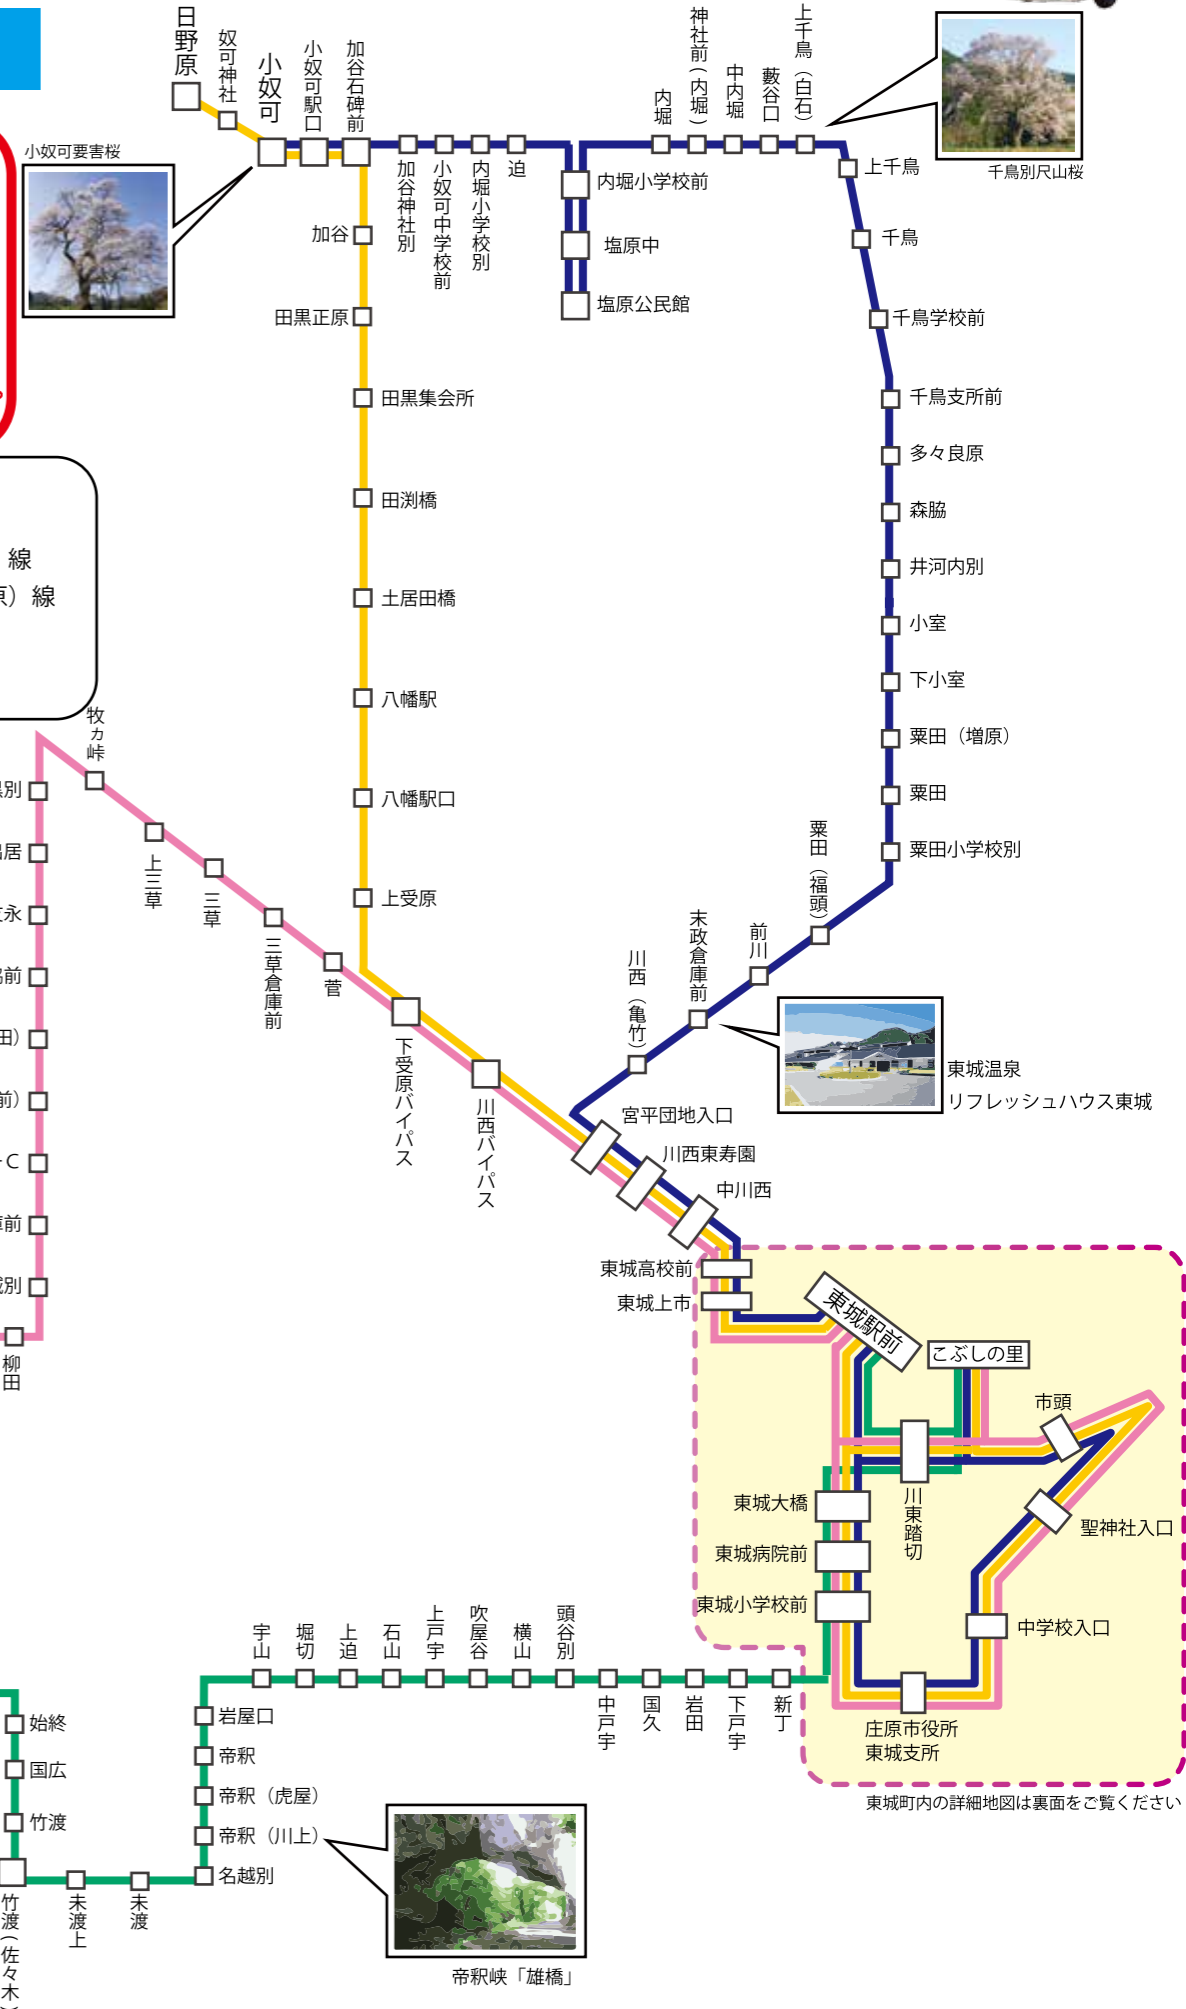

# バスまっぷ

時刻表・路線図・運賃表 -Bus-Map-

小奴可(粟田)線  
小奴可(日野原)線  
保田線  
始終線

## 路線図

### お知らせ

小奴可地区の要望を反映したダイヤ改正を行います。  
○小奴可線、日野原線は小奴可地区での待機時間を設けて、小奴可でのお買物やちょっとした用事が済ませられるようになりました。

### 路線名

- 小奴可(粟田)線
- 小奴可(日野原)線
- 保田線
- 始終線

※お盆、年末年始は特別ダイヤとなります。お問い合わせください。  
※土曜・日曜・祝日は全便運休です。