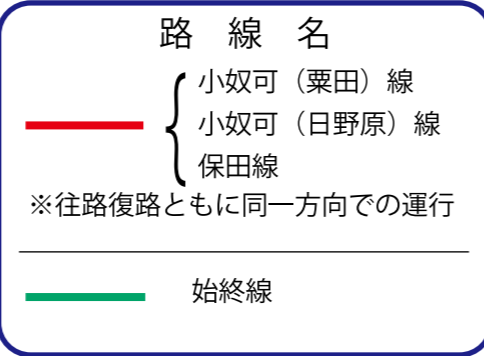

停留所名	月～金	月～金	月～金	月～金	停留所名	月～金	月～金	月～金	月～金
東城駅前	8:12	12:17	15:12	17:44	始終車庫	7:07	9:20	13:25	16:21
川東踏切	8:13	12:18	15:13	17:45	桜谷	7:08	9:21	13:26	16:22
こぶしの里	8:16	12:21	15:16	17:48	白石別	7:10	9:23	13:28	16:24
川東踏切	8:18	12:23	15:18	17:50	始終	7:12	9:25	13:30	16:26
東城大橋	8:19	12:24	15:19	17:51	国広	7:15	9:28	13:33	16:29
東城病院前	8:19	12:24	15:19	17:51	竹渡	7:16	9:29	13:34	16:30
東城小学校前	8:20	12:25	15:20	17:52	竹渡(佐々木)	7:16	9:29	13:34	16:30
新丁	8:21	12:26	15:21	17:53	雨連	7:19	9:32	13:37	16:33
下戸宇	8:23	12:28	15:23	17:55	竹渡(竹岡)	7:20	9:33	13:38	16:34
岩田	8:24	12:29	15:24	17:56	竹渡(佐々木)	7:21	9:34	13:39	16:35
国久	8:25	12:30	15:25	17:57	未渡上	7:25	9:38	13:43	16:39
中戸宇	8:26	12:31	15:26	17:58	未渡	7:27	9:40	13:45	16:41
頭谷別	8:26	12:31	15:26	17:58	名越別	7:28	9:41	13:46	16:42
横山	8:27	12:32	15:27	17:59	帝釈(川上)	7:30	9:43	13:48	16:44
吹屋谷	8:28	12:33	15:28	18:00	帝釈(虎屋)	7:31	9:44	13:49	16:45
上戸宇	8:29	12:34	15:29	18:01	帝釈	7:31	9:44	13:49	16:45
石山	8:30	12:35	15:30	18:02	岩屋口	7:33	9:46	13:51	16:47
上迫	8:32	12:37	15:32	18:04	宇山	7:36	9:49	13:54	16:50
堀切	8:33	12:38	15:33	18:05	堀切	7:37	9:50	13:55	16:51
宇山	8:34	12:39	15:34	18:06	上迫	7:38	9:51	13:56	16:52
岩屋口	8:37	12:42	15:37	18:09	石山	7:40	9:53	13:58	16:54
帝釈	8:39	12:44	15:39	18:11	上戸宇	7:41	9:54	13:59	16:55
帝釈(虎屋)	8:39	12:44	15:39	18:11	吹屋谷	7:42	9:55	14:00	16:56
帝釈(川上)	8:40	12:45	15:40	18:12	横山	7:43	9:56	14:01	16:57
名越別	8:42	12:47	15:42	18:14	頭谷別	7:44	9:57	14:02	16:58
未渡	8:43	12:48	15:43	18:15	中戸宇	7:44	9:57	14:02	16:58
未渡上	8:45	12:50	15:45	18:17	国久	7:45	9:58	14:03	16:59
竹渡(佐々木)	8:49	12:54	15:49	18:21	岩田	7:46	9:59	14:04	17:00
竹渡(竹岡)	8:50	12:55	15:50	18:22	下戸宇	7:47	10:00	14:05	17:01
雨連	8:52	12:57	15:52	18:24	新丁	7:49	10:02	14:07	17:03
竹渡(竹岡)	8:53	12:58	15:53	18:25	東城小学校前	7:50	10:03	14:08	17:04
竹渡(佐々木)	8:54	12:59	15:54	18:26	東城病院前	7:51	10:04	14:09	17:05
竹渡	8:54	12:59	15:54	18:26	東城大橋	7:51	10:04	14:09	17:05
国広	8:55	13:00	15:55	18:27	川東踏切	7:52	10:05	14:10	17:06
始終	8:58	13:03	15:58	18:30	こぶしの里	7:55	10:08	14:13	17:09
白石別	9:00	13:05	16:00	18:32	川東踏切	7:57	10:10	14:15	17:11
桜谷	9:02	13:07	16:02	18:34	東城駅前	7:58	10:11	14:16	17:12
始終車庫	9:03	13:08	16:03	18:35