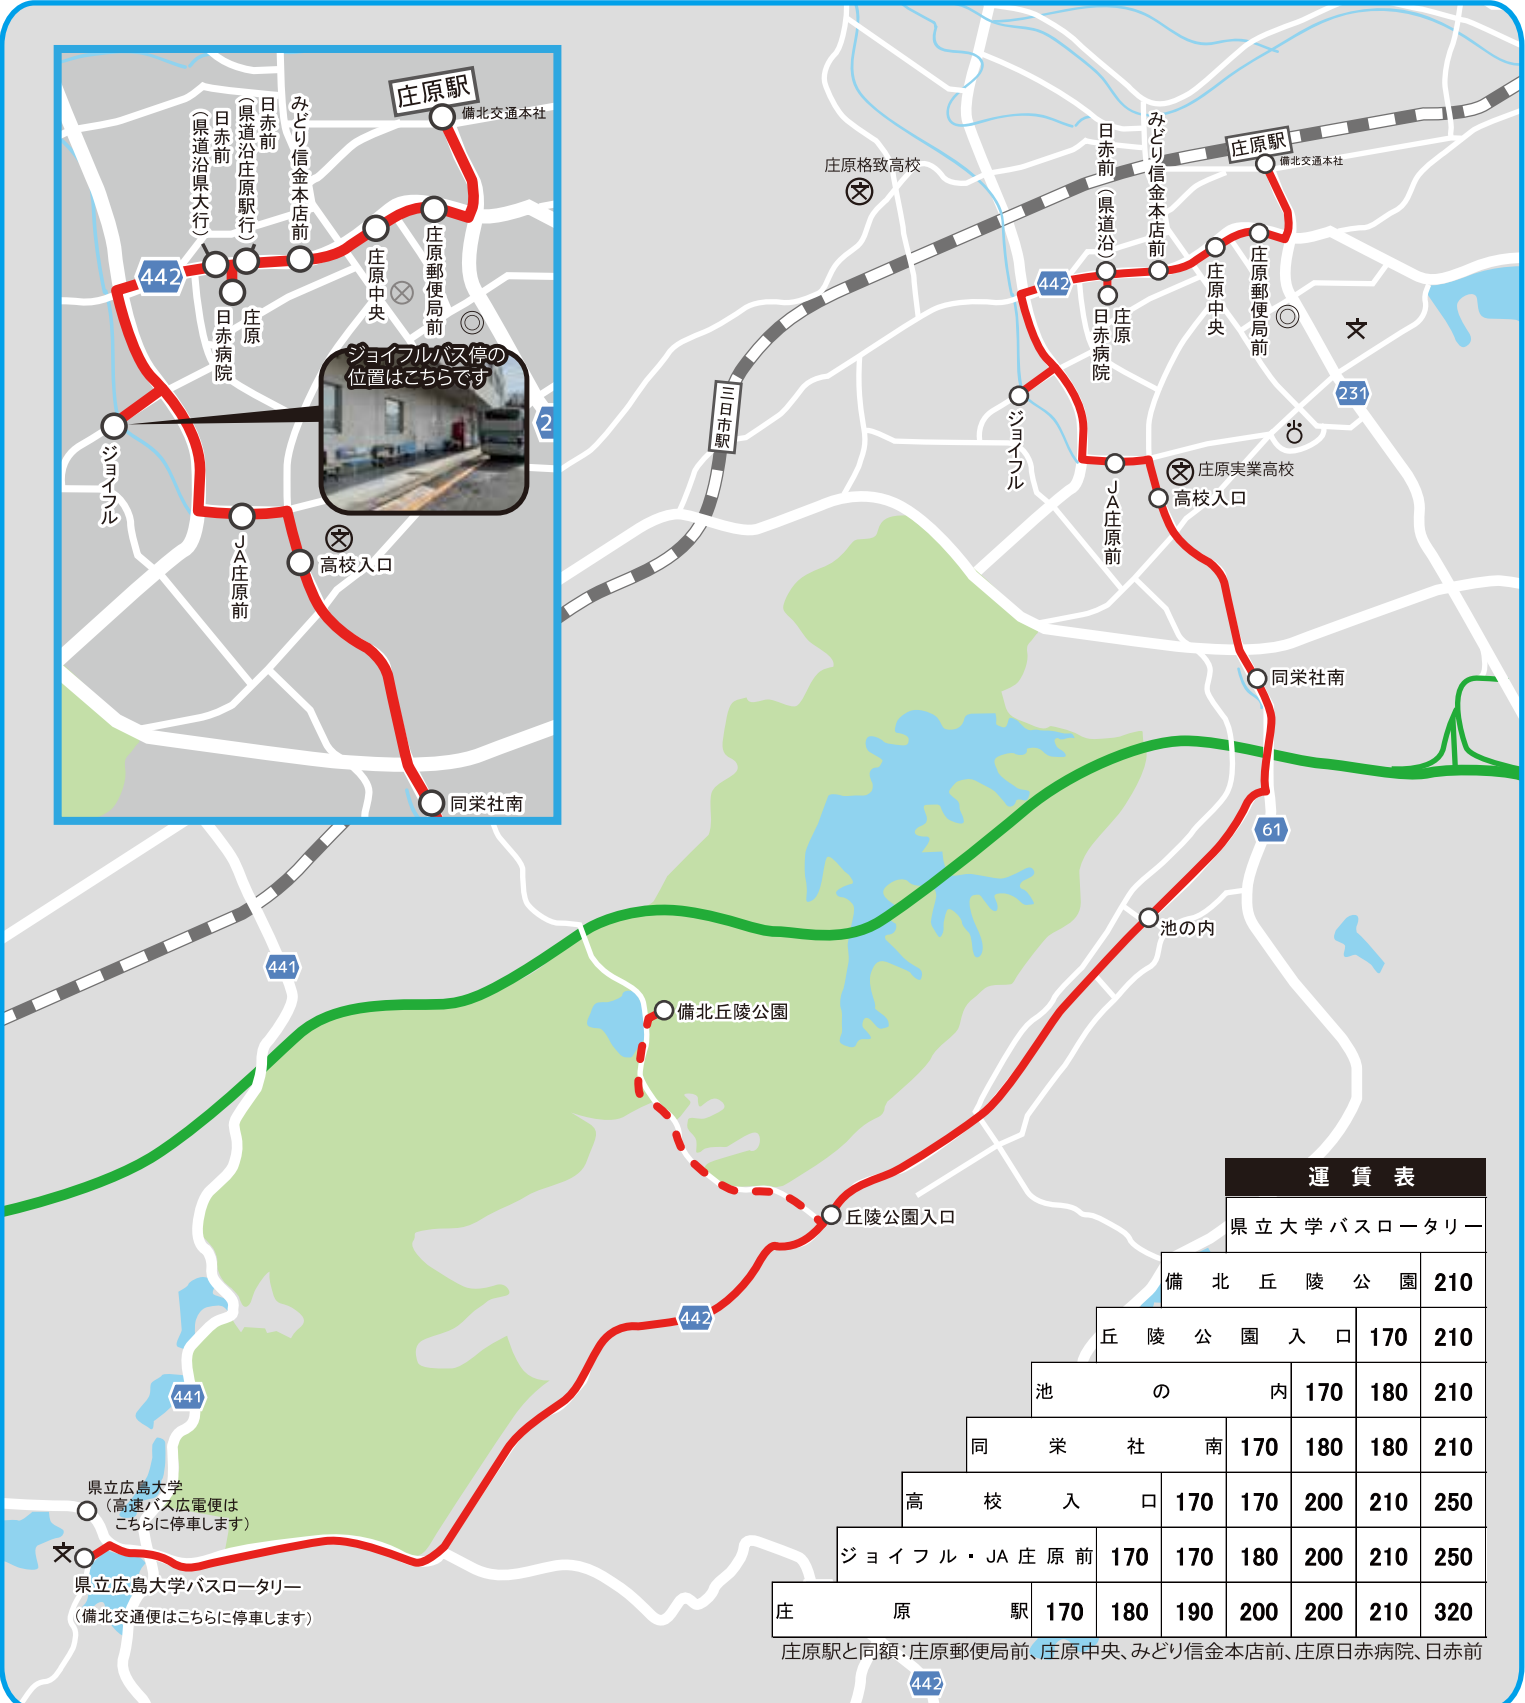

■広島からのアクセス(平日のみ/土日祝は庄原駅止めとなります)

Table with 2 main sections: 広島→県大 and 県大→広島. Columns include station names and departure times.

【登校日・休校日ダイヤのご案内】

県大線は県立広島大学の登校日・休校日によって運行スケジュールが変更となります。詳しくは下記のQRから運行スケジュールをご確認または、お問合せください。 ※お盆、年末年始、その他特別ダイヤの運行もございます。

県大線

バスまっぷ

時刻表・路線図・運賃表

-Bus-Map-

県大線

県立広島大学⇔庄原駅

【経由地】東本町・中本町・西本町・板橋町・一ツ木町・七塚町

お知らせ

2022年6月27日に一部ダイヤを変更いたします。
庄原駅18:10発を10分繰り上げ18:00発に変更、県立大学バスロータリー18:40発を18:30発に変更いたします。
庄原駅から広島方面への乗継が便利になりました。是非ご利用ください。

運賃表

県立大学バスロータリー

	備北丘陵公園	210					
	丘陵公園入口	170	210				
	池の内	170	180	210			
	同栄社南	170	180	180	210		
	高校入口	170	170	200	210	250	
	ジョイフル・JA庄原前	170	170	180	200	210	250
庄原駅	170	180	190	200	200	210	320

庄原駅と同額:庄原郵便局前、庄原中央、みどり信金本店前、庄原日赤病院、日赤前