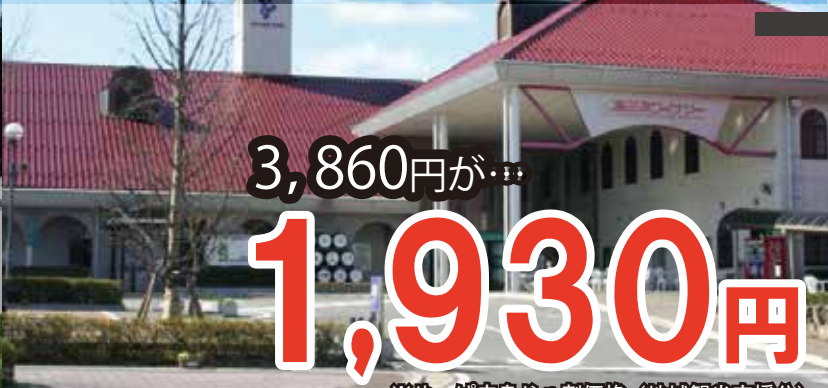

# 奥田元宋・小由女美術館 広島三次ワイナリー

直通便  
乗継便

高速バスで行く!シリーズ

# アート・ワインバスパック

奥田元宋・小由女美術館

広島三次ワイナリー

3,860円が...

**1,930円**

※やっば広島じゃ割価格(地域観光支援分)  
藤井フミヤ展 大人1名利用の場合

発売窓口

広島バスセンター 高速きっぷうりば

実施期間

実施期間 2021年11月1日(月) ~ 2021年12月27日(月) ※美術館休館日はご利用いただけません

セット料金

■この商品は、地域観光支援割を活用した旅行割引プランです。

	企画展	販売期間	セット料金	地域観光支援割補助金	販売価格
大人	ホキ美術館名品展	11/1~11/3	3,760円	-1,880円	<b>1,880円</b>
	常設展(企画展なし)	11/5~11/9	3,560円	-1,780円	<b>1,780円</b>
	藤井フミヤ展	11/11~12/27	3,860円	-1,930円	<b>1,930円</b>
小人・障がい者	全ての企画展・常設展	11/1~12/27	1,520円	-760円	<b>760円</b>