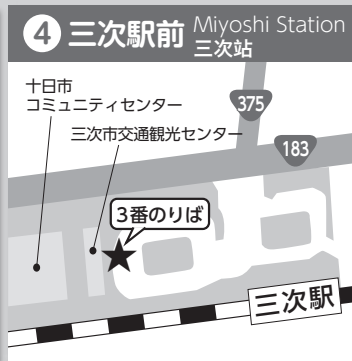

広島空港	13:10
山の駅世羅(大豊農園)	13:45
吉舎中学校前	14:05
三良坂	14:15
南大下	14:28
三次駅前	14:32
三次ロイヤルホテル前	14:37
三次中央病院	14:41
三次工業団地	14:48

降車のみ

◎全席自由席で満員の場合はご乗車できない場合があります。◎団体で利用される場合などは事前に備北交通株式会社にご連絡ください。◎航空ダイヤの変更により運行日と時刻を変更する場合があります。◎広島空港行き途中のバス停から乗車はできませんが降車はできません。三次行きは広島空港でのみ乗車可能、途中のバス停はご乗車になれません。

お問い
合わせ先

備北交通株式会社 三次営業所 ☎0824-63-1777

三次↔広島空港 バス乗り場のご案内

2020年8月7日現在

- 1 三次工業団地
 - 2 三次中央病院
 - 3 三次ロイヤルホテル前
 - 4 三次駅前
 - 5 南大下
 - 6 三良坂
 - 7 吉舎中学校前
 - 8 山の駅世羅(大豊農園)
 - 9 広島空港
- フライトロード

4、6、7、8には駐車場があります(6、7、8は無料) ※6は三次市三良坂支所駐車場、7は吉舎保健センター駐車場、8は専用駐車場(直売所道路向かい側)をご利用ください。

往復でご利用の方は
三次駅西駐車場料金がお得に!!
(通常)1時間 200円/24時間1,000円

駐車1日目無料(1,000円引き)
2日目以降500円引き

割引の
受け方

お帰りの際、車内で運転手に駐車券を提示いただくか、三次市交通観光センターの営業時間内(月~土8:00~18:00)(日・祝8:00~17:00)に窓口で駐車券を提示して割引券をお受け取りください。

切符販売所 (Ticket Sales Store・票售票处)

※吉舎ふるさとプラザXa104(10:00~17:00、火曜日休み)では、吉舎中学校前↔広島空港間の往復券・回数券のみ購入できます。

「たび館三次駐車場」はPASPYを使って「三次駅前」で降車されると、駐車料金が300円割引になります。

◎運行形態=乗合バス ◎運転者1名 ◎実車距離=約64.9km ◎所要時間=1時間38分 ◎任意保険=対人賠償無制限 ◎天災、交通渋滞等により、バスが予定時刻に発車または到着できない場合があります。(遅延による払戻しはいたしません) ◎気象状況等により運行を見合わせる場合があります。 ◎荷物の取り間違えにご注意ください。(手荷物の盗難・紛失・破損等の責任は負いかねます) ◎駐車場で車両等に発生した損害の責任は負いかねます。 ◎駐車場の数には限りがありますので、満車の際はご了承ください。