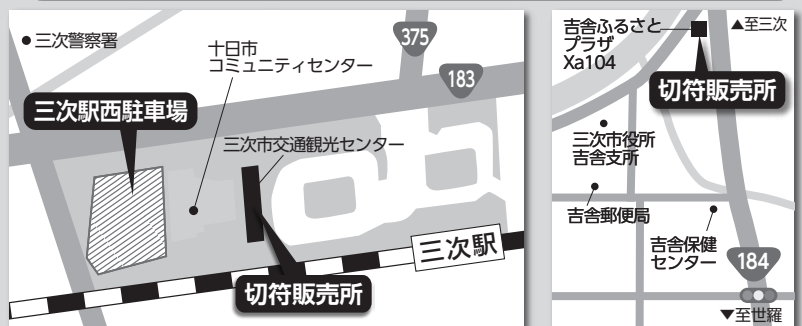

広島空港	13:10
山の駅世羅(大豊農園)	13:45
吉舎中学校前	14:05
三良坂	14:15
南大下	14:28
三次駅前	14:32
三次ロイヤルホテル前	14:37
三次中央病院	14:41
三次工業団地	14:48

降車のみ

◎全席自由席で満員の場合はご乗車できない場合があります。◎団体で利用される場合などは事前に備北交通株式会社にご連絡ください。◎航空ダイヤの変更により運行日と時刻を変更する場合があります。◎広島空港行き途中のバス停から乗車はできませんが降車はできません。三次行きは広島空港でのみ乗車可能、途中のバス停はご乗車になれません。

お問い
合わせ先

備北交通株式会社 三次営業所 ☎0824-63-1777

三次↔広島空港 バス乗り場のご案内

2020年8月7日現在

- 1 三次工業団地
 - 2 三次中央病院
 - 3 三次ロイヤルホテル前
 - 4 三次駅前
 - 5 南大下
 - 6 三良坂
 - 7 吉舎中学校前
 - 8 山の駅世羅(大豊農園)
 - 9 広島空港
- フライトロード

4、6、7、8には駐車場があります(6、7、8は無料) ※6は三次市三良坂支所駐車場、7は吉舎保健センター駐車場、8は専用駐車場(直売所道路向かい側)をご利用ください。

往復でご利用の方は
三次駅西駐車場料金がお得に!!
(通常)1時間 200円/24時間1,000円

駐車1日目無料(1,000円引き)
2日目以降500円引き

割引の
受け方

お帰りの際、車内で運転手に駐車券を提示いただくか、三次市交通観光センターの営業時間内(月~土8:00~18:00)(日・祝8:00~17:00)に窓口で駐車券を提示して割引券をお受け取りください。

切符販売所 (Ticket Sales Store・票售票处)

※吉舎ふるさとプラザXa104(10:00~17:00、火曜日休み)では、吉舎中学校前↔広島空港間の往復券・回数券のみ購入できます。

「たび館三次駐車場」はPASPYを使って「三次駅前」で降車されると、駐車料金が300円割引になります。

◎運行形態=乗合バス ◎運転者1名 ◎実車距離=約64.9km ◎所要時間=1時間38分 ◎任意保険=対人賠償無制限 ◎天災、交通渋滞等により、バスが予定時刻に発車または到着できない場合があります。(遅延による払戻しはいたしません) ◎気象状況等により運行を見合わせる場合があります。 ◎荷物の取り間違えにご注意ください。(手荷物の盗難・紛失・破損等の責任は負いかねます) ◎駐車場で車両等に発生した損害の責任は負いかねます。 ◎駐車場の数には限りがありますので、満車の際はご了承ください。