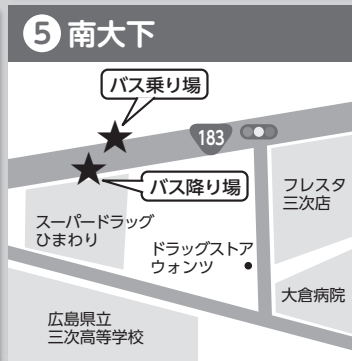

広島空港	13:10
山の駅世羅(大豊農園)	13:45
吉舎中学校前	14:05
三良坂	14:15
南大下	14:28
三次駅前	14:32
三次ロイヤルホテル前	14:37
三次中央病院	14:41
三次工業団地	14:48

降車のみ

◎全席自由席で満員の場合はご乗車できない場合があります。◎団体で利用される場合などは事前に備北交通株式会社にご連絡ください。◎航空ダイヤの変更により運行日と時刻を変更する場合があります。◎広島空港行き途中のバス停から乗車はできませんが降車はできません。三次行きは広島空港でのみ乗車可能、途中のバス停はご乗車になれません。

お問い
合わせ先

備北交通株式会社 三次営業所 ☎0824-63-1777

三次↔広島空港 バス乗り場のご案内

2020年8月7日現在

- 1 三次工業団地
 - 2 三次中央病院
 - 3 三次ロイヤルホテル前
 - 4 三次駅前
 - 5 南大下
 - 6 三良坂
 - 7 吉舎中学校前
 - 8 山の駅世羅(大豊農園)
 - 9 広島空港
- フライトロード

4、6、7、8には駐車場があります(6、7、8は無料) ※6は三次市三良坂支所駐車場、7は吉舎保健センター駐車場、8は専用駐車場(直売所道路向かい側)をご利用ください。

往復でご利用の方は
三次駅西駐車場料金がお得に!!
(通常)1時間 200円/24時間1,000円

駐車1日目無料(1,000円引き)
2日目以降500円引き

割引の
受け方

お帰りの際、車内で運転手に駐車券を提示いただくか、三次市交通観光センターの営業時間内(月~土8:00~18:00)(日・祝8:00~17:00)に窓口で駐車券を提示して割引券をお受け取りください。

切符販売所 (Ticket Sales Store・票售票处)

※吉舎ふるさとプラザXa104(10:00~17:00、火曜日休み)では、吉舎中学校前↔広島空港間の往復券・回数券のみ購入できます。

「たび館三次駐車場」はPASPYを使って「三次駅前」で降車されると、駐車料金が300円割引になります。

◎運行形態=乗合バス ◎運転者1名 ◎実車距離=約64.9km ◎所要時間=1時間38分 ◎任意保険=対人賠償無制限 ◎天災、交通渋滞等により、バスが予定時刻に発車または到着できない場合があります。(遅延による払戻しはいたしません) ◎気象状況等により運行を見合わせる場合があります。 ◎荷物の取り間違えにご注意ください。(手荷物の盗難・紛失・破損等の責任は負いかねます) ◎駐車場で車両等に発生した損害の責任は負いかねます。 ◎駐車場の数には限りがありますので、満車の際はご了承ください。