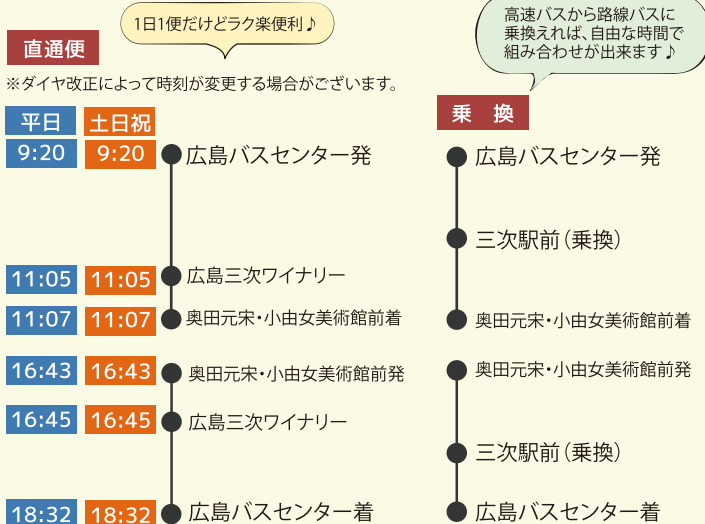

パックのセット内容

往復バス乗車券

広島駅・広島バスセンター～三次駅前・美術館

路線バス区間限定乗車券

美術館・ワイナリー～三次駅前
～三次ものけミュージアム

奥田元宋・小由女美術館入館引換券

・レストラン洋食工房割引券(喫茶・お食事すべてのメニュー5%引)
※その他の割引との併用はできません

広島三次ワイナリー割引券各種

・バーベキューガーデン(ワインまたはぶどうジュース1杯無料・食事5%割引)
・広島三次ワイナリー(ワイン5%割引)
・カフェヴァイン(お食事ご利用のみ5%割引)
※支払いは現金に限る、その他の割引との併用はできません
※一部対象外あり

周辺
Spot

■みよしあそびの国
こども向け大型遊具が多くある屋外公園
小さなお子様からも楽しめます。

■トレッタみよし
みよし特産品を扱う産直市、地元人気のパン屋、
バイキングレストランがあつまった施設。

ご利用方法

【往路】

- ①ご利用までにバスパック券を購入(広島バスセンター)
- ②広島バスセンター9番のりばから美術館前まで
往路バス乗車券利用で乗車
(直通便以外にも三次駅前でも乗換も可能)

【復路】

- ③往路同様に、美術館前・ワイナリーから広島まで
復路バス乗車券で乗車

モデルコース(日帰りの場合)

■ご利用日料金カレンダー ※利用日によって金額が異なります。

広島三次ワイナリー休館日: 12/29~1/1、1月~3月の第2水曜日

※大人障がい者、小学生 一律1,520円

※小学生の障がい者割引設定はございません

■ 期間A: 美術館企画展中 大人: 3,760円	■ 期間B: 美術館企画展中 大人: 3,860円	■ 期間C: 美術館企画展なし 大人: 3,560円	■ 奥田元宋・小由女美術館休館日および 臨時休館等のためご利用できません
--	--	---	---

2021年4月

日	月	火	水	木	金	土
				1	2	3
4	5	6	7	8	9	10
11	12	13	14	15	16	17
18	19	20	21	22	23	24
25	26	27	28	29	30	