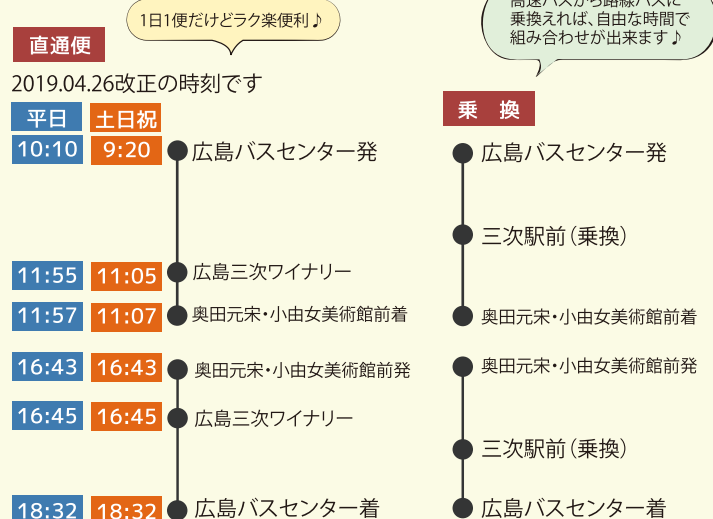

パックのセット内容

往復バス乗車券
(広島バスセンター～三次駅前・美術館)

ローカルバス
区間限定一日乗車券
(美術館・ワイナリー～三次駅前
～三次もののけミュージアム)

奥田元宋・小由女美術館入館引換券

レストラン洋食工房では、奥田元宋・小由女美術館当日の鑑賞チケット提示で喫茶・お食事すべてのメニューが100円引きとなります(他の割引との併用はできません)

広島三次ワイナリー割引券各種

バーベキューガーデン(ワインまたはぶどうジュース1杯無料・食事5%割引)
広島三次ワイナリー(ワイン5%割引)
ヴァイン(お食事ご利用のみ5%割引)
※クレジットカード、その他の割引との併用不可
※一部対象外あり

利用方法

【往路】

- ①ご利用までにバスパック券を購入(広島バスセンター)
- ②広島バスセンター9番のりばから美術館前まで
往路バス乗車券利用で乗車
(直通便以外にも三次駅前で乗換も可能)

【復路】

- ③往路同様に、美術館前・ワイナリーから広島まで
復路バス乗車券で乗車

モデルコース

ご利用日料金カレンダー ※利用日によって金額が異なります。

広島三次ワイナリー休館日:12/29~1/1、1月~3月の第2水曜日

※大人障がい者、小学生 一律1,520円

※小学生の障がい者割引設定はございません

 期間A:美術館企画展中 大人:3,960円	 期間B:美術館企画展中 大人:3,760円	 期間C:美術館企画展なし 大人:3,560円	 奥田元宋・小由女美術館休館日および 臨時休館等のためご利用できません
--	--	---	---

2019 10月 October						
月	火	水	木	金	土	日
	1	2	3	4	5	6
7	8	9	10	11	12	13
14	15	16	17	18	19	20
21	22	23	24	25	26	27
28	29	30	31			