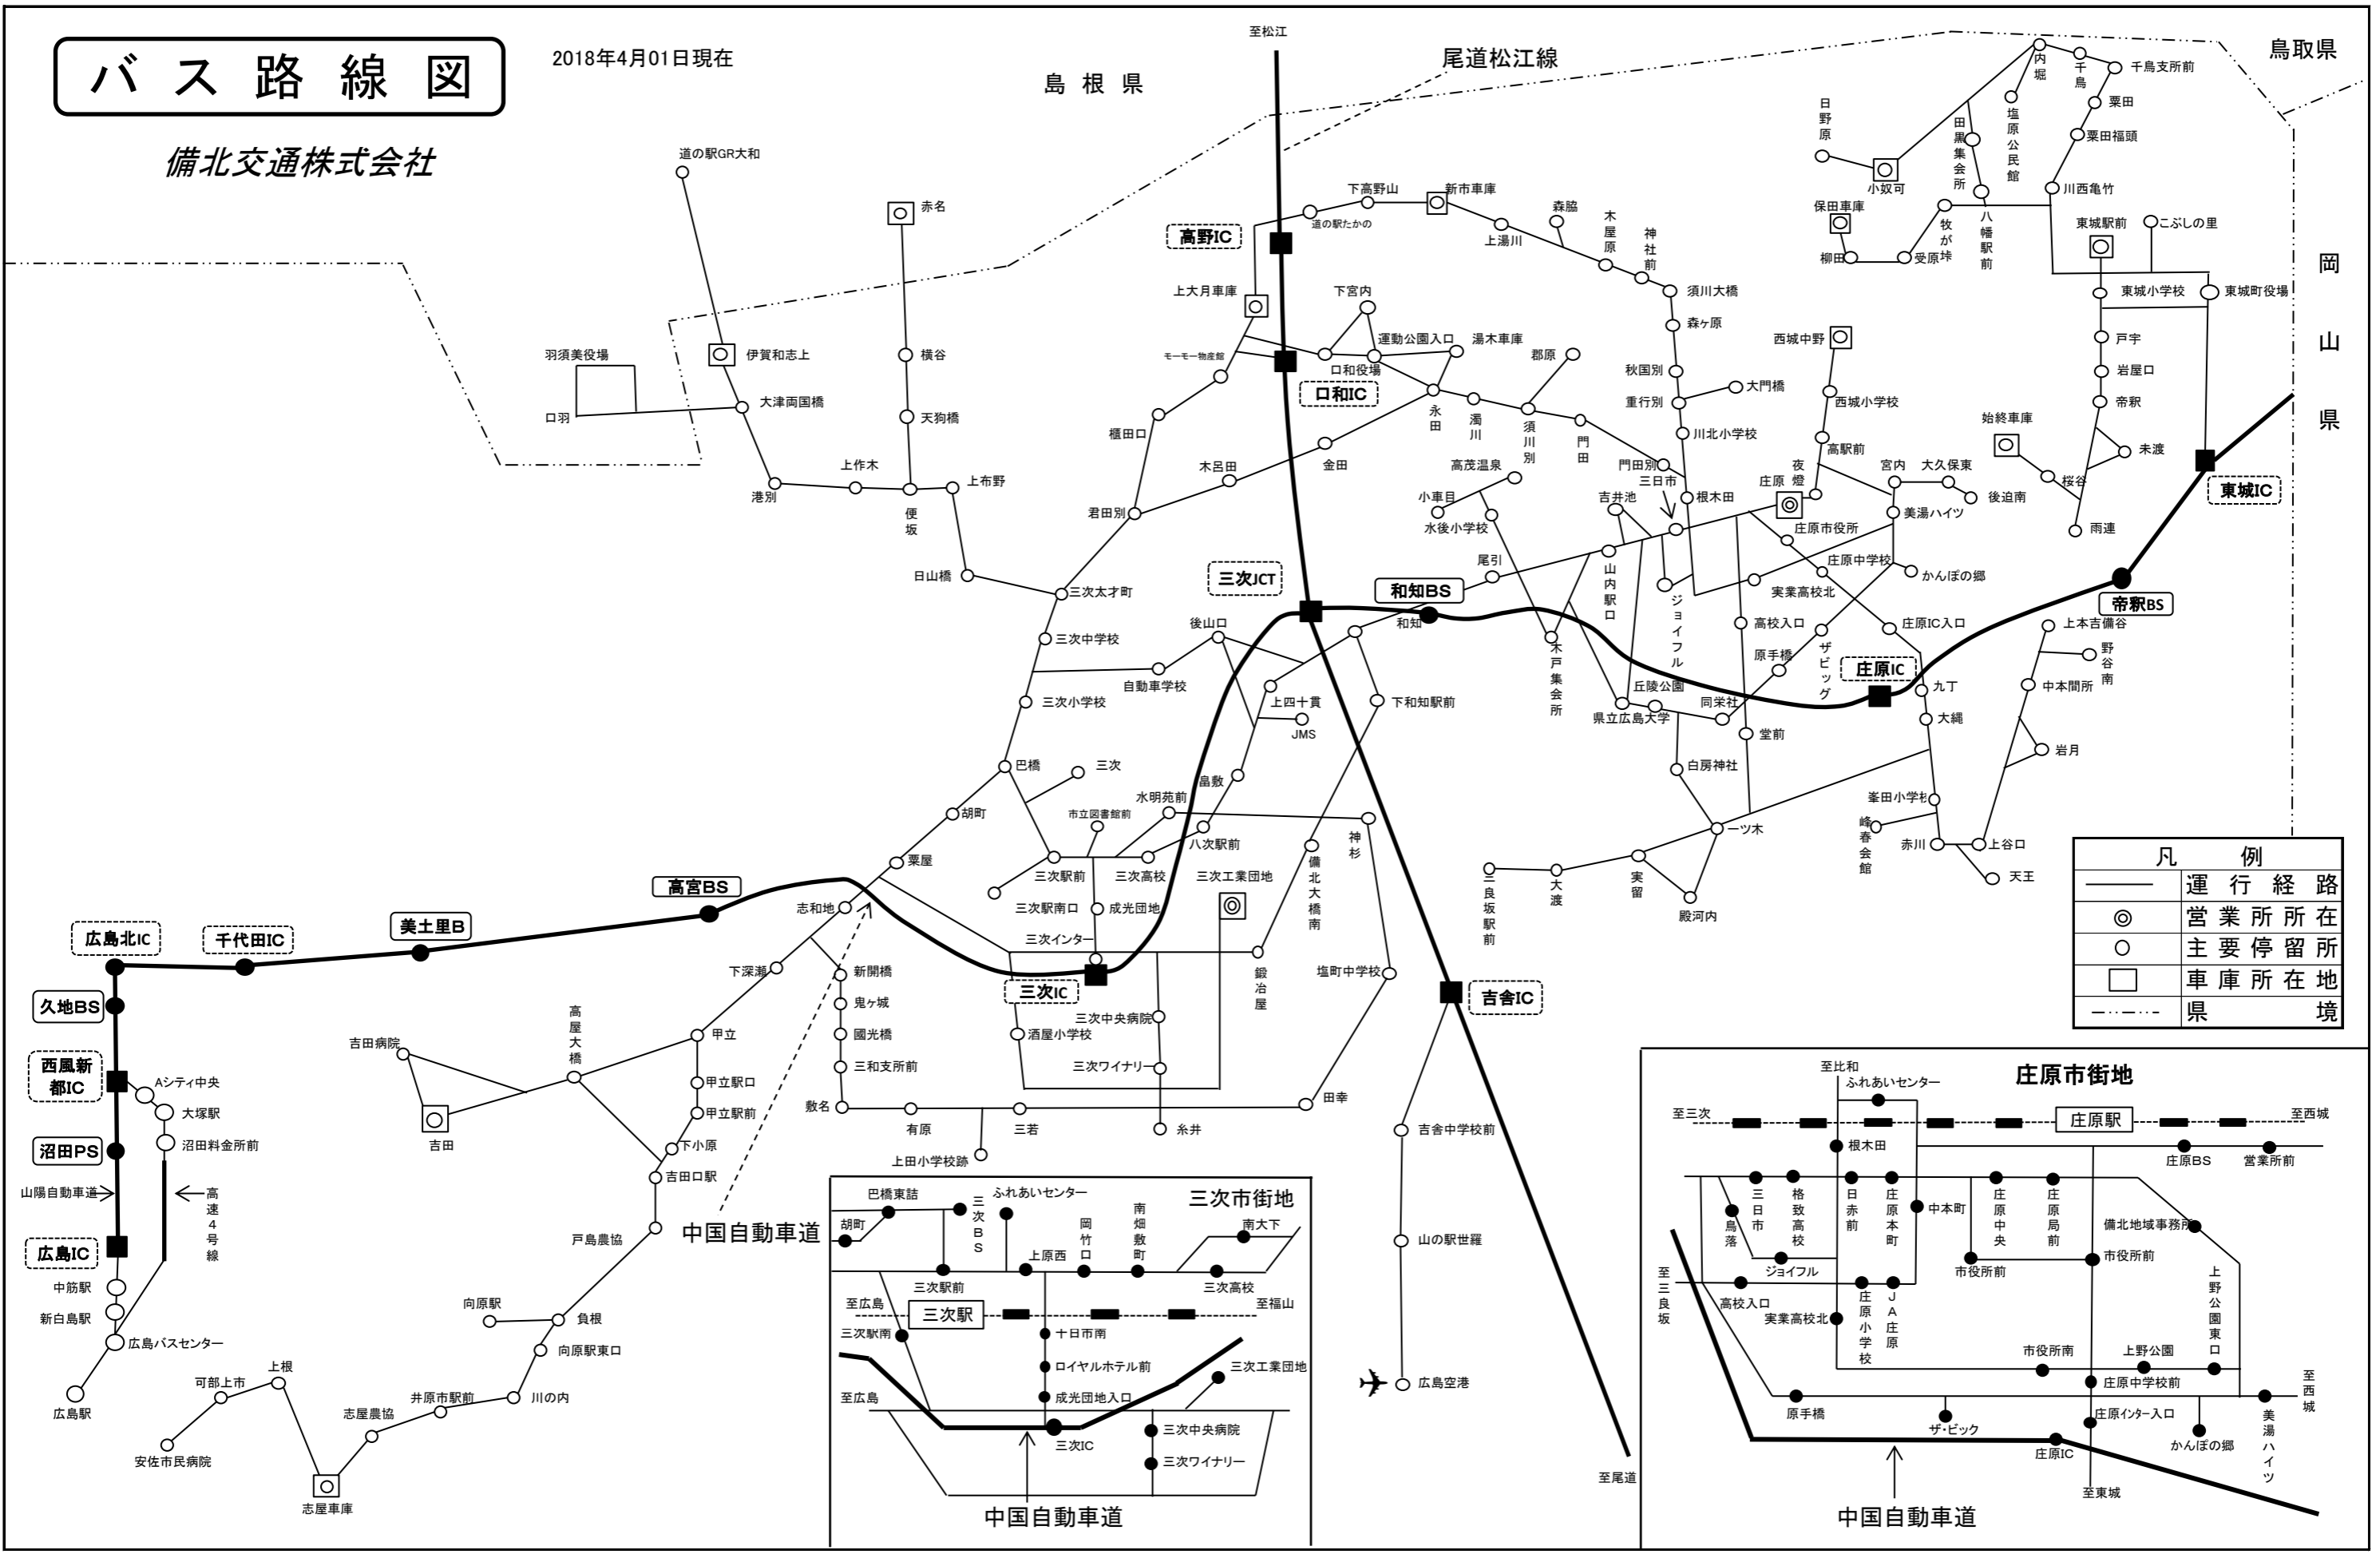

バス路線図

備北交通株式会社

2018年4月01日現在

凡 例	
—	運行経路
◎	営業所所在地
○	主要停留所
□	車庫所在地
---	県境