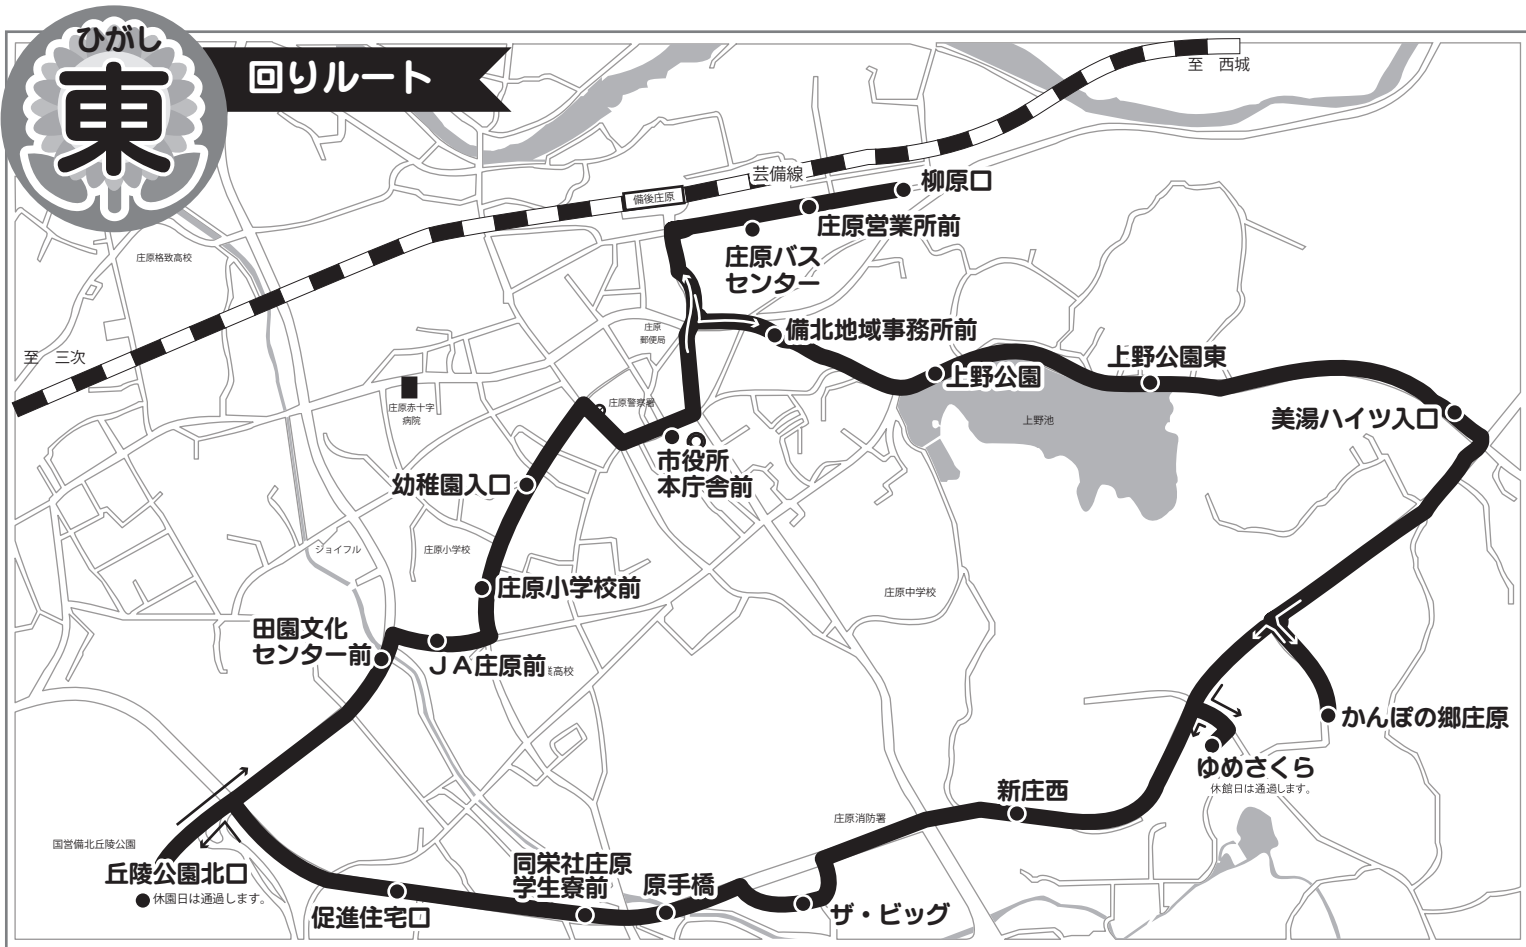

ひまわりバス運行経路

西→東を交互に回ります

平成30年4月1日改正

庄原市内循環 ひまわりバス時刻表

平成30年4月1日改正

	1	2	3	4	5	6	7	8	9
柳原口	8:42	9:42	10:42	11:42	12:42	13:42	14:42	15:42	16:42
備北交通庄原営業所	8:43	9:43	10:43	11:43	12:43	13:43	14:43	15:43	16:43
庄原バスセンター	8:45	9:45	10:45	11:45	12:45	13:45	14:45	15:45	16:45
庄原郵便局前	8:46	9:46	10:46	11:46	12:46	13:46	14:46	15:46	16:46
庄原中央	8:47	9:47	10:47	11:47	12:47	13:47	14:47	15:47	16:47
庄原本町	8:48	9:48	10:48	11:48	12:48	13:48	14:48	15:48	16:48
庄原日赤病院	8:49	9:49	10:49	11:49	12:49	13:49	14:49	15:49	16:49
格致高校入口	8:51	9:51	10:51	11:51	12:51	13:51	14:51	15:51	16:51
三日市	8:52	9:52	10:52	11:52	12:52	13:52	14:52	15:52	16:52
鳥落	8:52	9:52	10:52	11:52	12:52	13:52	14:52	15:52	16:52
ジョイフル	8:55	9:55	10:55	11:55	12:55	13:55	14:55	15:55	16:55
根木田	8:57	9:57	10:57	11:57	12:57	13:57	14:57	15:57	16:57
庄原大橋南	8:57	9:57	10:57	11:57	12:57	13:57	14:57	15:57	16:57
庄原市ふれあいC前	8:58	9:58	10:58	11:58	12:58	13:58	14:58	15:58	16:58
下本町	9:00	10:00	11:00	12:00	13:00	14:00	15:00	16:00	17:00
中本町	9:00	10:00	11:00	12:00	13:00	14:00	15:00	16:00	17:00
幼稚園入口	9:01	10:01	11:01	12:01	13:01	14:01	15:01	16:01	17:01
庄原小学校前	9:02	10:02	11:02	12:02	13:02	14:02	15:02	16:02	17:02
実業高校入口	9:03	10:03	11:03	12:03	13:03	14:03	15:03	16:03	17:03
西原	9:03	10:03	11:03	12:03	13:03	14:03	15:03	16:03	17:03
原手橋	9:04	10:04	11:04	12:04	13:04	14:04	15:04	16:04	17:04
消防署北	9:06	10:06	11:06	12:06	13:06	14:06	15:06	16:06	17:06
庄原中学校前	9:07	10:07	11:07	12:07	13:07	14:07	15:07	16:07	17:07
庄原市役所	9:08	10:08	11:08	12:08	13:08	14:08	15:08	16:08	17:08
庄原バスセンター	9:11	10:11	11:11	12:11	13:11	14:11	15:11	16:11	17:11
備北地域事務所前	9:13	10:13	11:13	12:13	13:13	14:13	15:13	16:13	17:13
上野公園	9:14	10:14	11:14	12:14	13:14	14:14	15:14	16:14	17:14
上野公園東	9:15	10:15	11:15	12:15	13:15	14:15	15:15	16:15	17:15
美湯ハイツ入口	9:16	10:16	11:16	12:16	13:16	14:16	15:16	16:16	17:16
かんぼの郷庄原	9:18	10:18	11:18	12:18	13:18	14:18	15:18	16:18	17:18
※1) ゆめさくら	9:20	10:20	11:20	12:20	13:20	14:20	15:20	16:20	17:20
新庄西	9:22	10:22	11:22	12:22	13:22	14:22	15:22	16:22	17:22
ザ・ビッグ	9:24	10:24	11:24	12:24	13:24	14:24	15:24	16:24	17:24
原手橋	9:25	10:25	11:25	12:25	13:25	14:25	15:25	16:25	17:25
同栄社庄原学生寮前	9:25	10:25	11:25	12:25	13:25	14:25	15:25	16:25	17:25
促進住宅口	9:26	10:26	11:26	12:26	13:26	14:26	15:26	16:26	17:26
※2) 丘陵公園北口	9:29	10:29	11:29	12:29	13:29	14:29	15:29	16:29	17:29
田園文化センター前	9:32	10:32	11:32	12:32	13:32	14:32	15:32	16:32	17:32
JA庄原前(県公舎)	9:33	10:33	11:33	12:33	13:33	14:33	15:33	16:33	17:33
庄原小学校前	9:34	10:34	11:34	12:34	13:34	14:34	15:34	16:34	17:34
幼稚園入口	9:35	10:35	11:35	12:35	13:35	14:35	15:35	16:35	17:35
市役所本庁舎前	9:36	10:36	11:36	12:36	13:36	14:36	15:36	16:36	17:36
庄原バスセンター	9:38	10:38	11:38	12:38	13:38	14:38	15:38	16:38	17:38
備北交通庄原営業所	9:40	10:40	11:40	12:40	13:40	14:40	15:40	16:40	17:40
柳原口	9:41	10:41	11:41	12:41	13:41	14:41	15:41	16:41	17:41