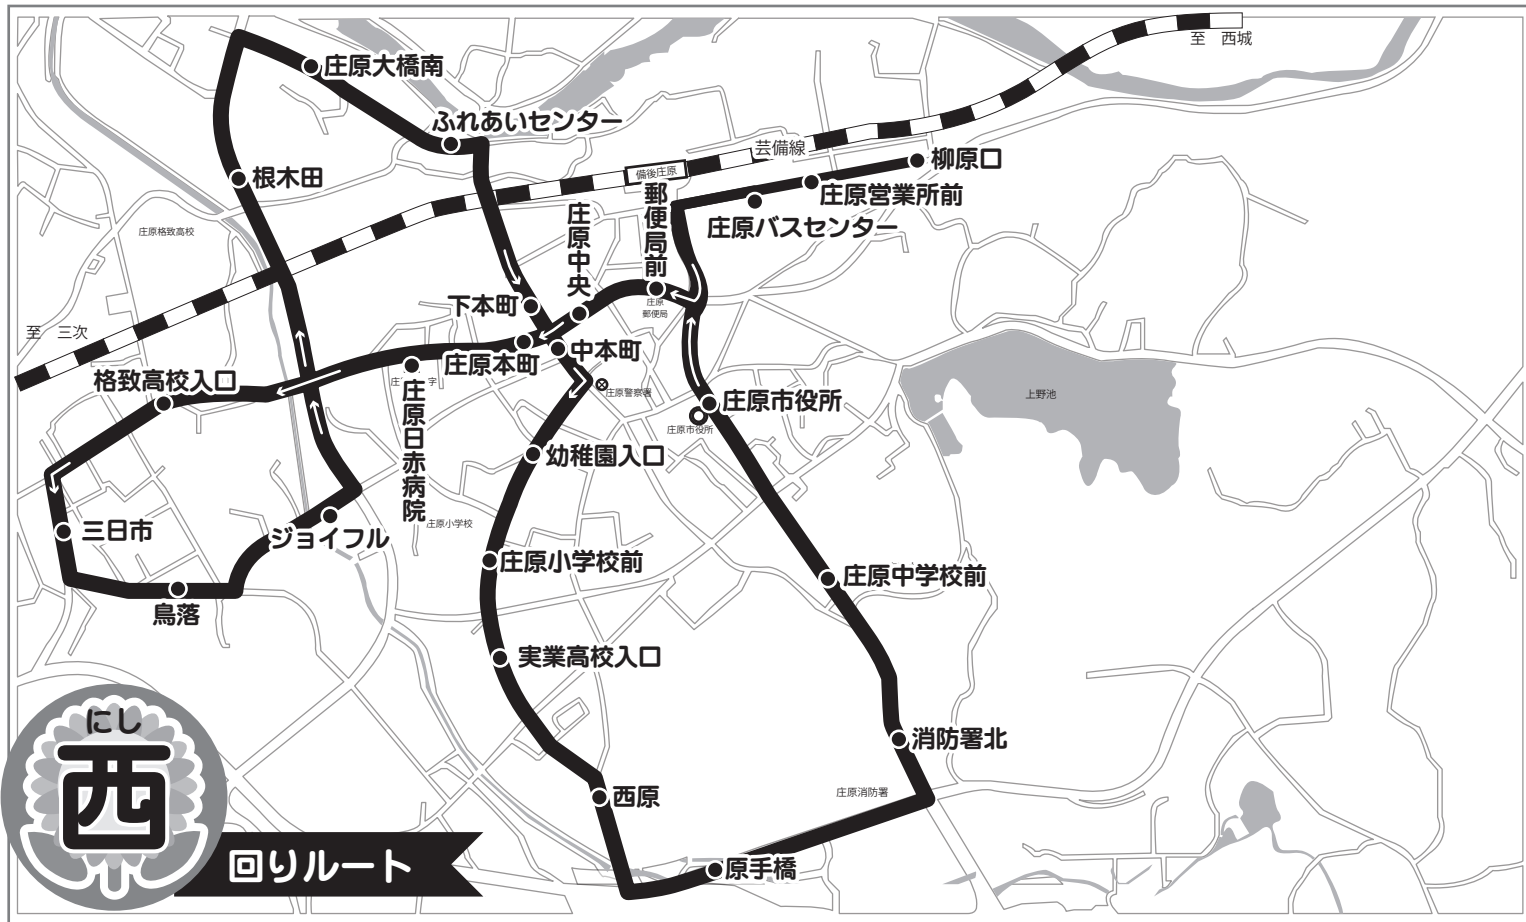

ひまわりバス運行経路

西→東を交互に回ります

平成30年4月1日改正

庄原市内循環 ひまわりバス時刻表

平成30年4月1日改正

	1	2	3	4	5	6	7	8	9
柳原口	8:42	9:42	10:42	11:42	12:42	13:42	14:42	15:42	16:42
備北交通庄原営業所	8:43	9:43	10:43	11:43	12:43	13:43	14:43	15:43	16:43
庄原バスセンター	8:45	9:45	10:45	11:45	12:45	13:45	14:45	15:45	16:45
庄原郵便局前	8:46	9:46	10:46	11:46	12:46	13:46	14:46	15:46	16:46
庄原中央	8:47	9:47	10:47	11:47	12:47	13:47	14:47	15:47	16:47
庄原本町	8:48	9:48	10:48	11:48	12:48	13:48	14:48	15:48	16:48
庄原日赤病院	8:49	9:49	10:49	11:49	12:49	13:49	14:49	15:49	16:49
格致高校入口	8:51	9:51	10:51	11:51	12:51	13:51	14:51	15:51	16:51
三日市	8:52	9:52	10:52	11:52	12:52	13:52	14:52	15:52	16:52
鳥落	8:52	9:52	10:52	11:52	12:52	13:52	14:52	15:52	16:52
ジョイフル	8:55	9:55	10:55	11:55	12:55	13:55	14:55	15:55	16:55
根木田	8:57	9:57	10:57	11:57	12:57	13:57	14:57	15:57	16:57
庄原大橋南	8:57	9:57	10:57	11:57	12:57	13:57	14:57	15:57	16:57
庄原市ふれあいC前	8:58	9:58	10:58	11:58	12:58	13:58	14:58	15:58	16:58
下本町	9:00	10:00	11:00	12:00	13:00	14:00	15:00	16:00	17:00
中本町	9:00	10:00	11:00	12:00	13:00	14:00	15:00	16:00	17:00
幼稚園入口	9:01	10:01	11:01	12:01	13:01	14:01	15:01	16:01	17:01
庄原小学校前	9:02	10:02	11:02	12:02	13:02	14:02	15:02	16:02	17:02
実業高校入口	9:03	10:03	11:03	12:03	13:03	14:03	15:03	16:03	17:03
西原	9:03	10:03	11:03	12:03	13:03	14:03	15:03	16:03	17:03
原手橋	9:04	10:04	11:04	12:04	13:04	14:04	15:04	16:04	17:04
消防署北	9:06	10:06	11:06	12:06	13:06	14:06	15:06	16:06	17:06
庄原中学校前	9:07	10:07	11:07	12:07	13:07	14:07	15:07	16:07	17:07
庄原市役所	9:08	10:08	11:08	12:08	13:08	14:08	15:08	16:08	17:08
庄原バスセンター	9:11	10:11	11:11	12:11	13:11	14:11	15:11	16:11	17:11
備北地域事務所前	9:13	10:13	11:13	12:13	13:13	14:13	15:13	16:13	17:13
上野公園	9:14	10:14	11:14	12:14	13:14	14:14	15:14	16:14	17:14
上野公園東	9:15	10:15	11:15	12:15	13:15	14:15	15:15	16:15	17:15
美湯ハイツ入口	9:16	10:16	11:16	12:16	13:16	14:16	15:16	16:16	17:16
かんぼの郷庄原	9:18	10:18	11:18	12:18	13:18	14:18	15:18	16:18	17:18
※1) ゆめさくら	9:20	10:20	11:20	12:20	13:20	14:20	15:20	16:20	17:20
新庄西	9:22	10:22	11:22	12:22	13:22	14:22	15:22	16:22	17:22
ザ・ビッグ	9:24	10:24	11:24	12:24	13:24	14:24	15:24	16:24	17:24
原手橋	9:25	10:25	11:25	12:25	13:25	14:25	15:25	16:25	17:25
同栄社庄原学生寮前	9:25	10:25	11:25	12:25	13:25	14:25	15:25	16:25	17:25
促進住宅口	9:26	10:26	11:26	12:26	13:26	14:26	15:26	16:26	17:26
※2) 丘陵公園北口	9:29	10:29	11:29	12:29	13:29	14:29	15:29	16:29	17:29
田園文化センター前	9:32	10:32	11:32	12:32	13:32	14:32	15:32	16:32	17:32
JA庄原前(県公舎)	9:33	10:33	11:33	12:33	13:33	14:33	15:33	16:33	17:33
庄原小学校前	9:34	10:34	11:34	12:34	13:34	14:34	15:34	16:34	17:34
幼稚園入口	9:35	10:35	11:35	12:35	13:35	14:35	15:35	16:35	17:35
市役所本庁舎前	9:36	10:36	11:36	12:36	13:36	14:36	15:36	16:36	17:36
庄原バスセンター	9:38	10:38	11:38	12:38	13:38	14:38	15:38	16:38	17:38
備北交通庄原営業所	9:40	10:40	11:40	12:40	13:40	14:40	15:40	16:40	17:40
柳原口	9:41	10:41	11:41	12:41	13:41	14:41	15:41	16:41	17:41