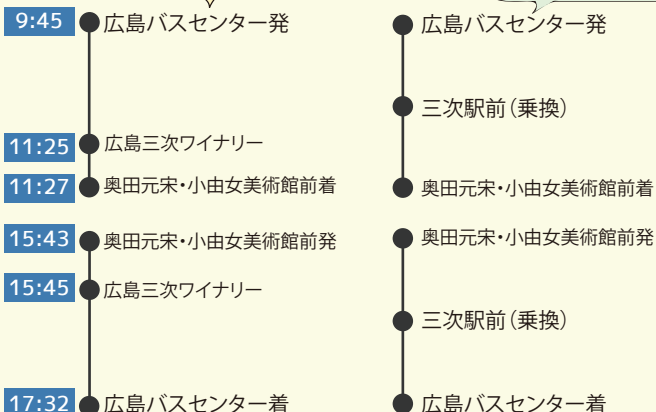

おひとり様料金

	期間A (美術館企画展中)	期間B (常設展のみ/企画展なし)
大人	3,650円	3,450円
大人(身障) 小学生	1,500円	

※利用日によって金額が異なります。  
ご利用日料金カレンダーは裏面をご覧ください。

利用方法

【往路】

- ①ご利用までにバスパック券を購入(広島バスセンター)
- ②広島バスセンター9番のりば～美術館前まで  
往路バス乗車券利用で乗車  
(直通便以外にも三次駅前乗換も可能)

【復路】

- ③往路同様に、美術館前・ワイナリー～広島まで  
復路バス乗車券で乗車

パックのセット内容

往復バス乗車券  
(広島バスセンター～三次駅前・美術館)

ローカルバス  
乗換用乗車券  
(美術館・ワイナリー⇄三次駅前)

奥田元宋・小由女美術館入館引換券

レストラン洋食工房では、奥田元宋・小由女美術館当日の鑑賞チケット提示で喫茶・お食事すべてのメニューが100円引きとなります(他の割引との併用はできません)

広島三次ワイナリー割引券各種

バーベキューガーデン(ワインまたはぶどうジュース1杯無料・食事5%割引)  
広島三次ワイナリー(ワイン5%割引)  
ヴァイン(お食事ご利用のみ5%割引)  
※クレジットカード、その他の割引との併用不可

モデルコース

直通便

1日1便だけどラク楽便利♪

乗換便

組み合わせは自由!  
高速+ぶらり路線バスの旅♪

■ご利用日料金カレンダー ※利用日によって金額が異なります。  
 広島三次ワイナリー定休日：12月29日～1月1日、1月～3月の第2水曜