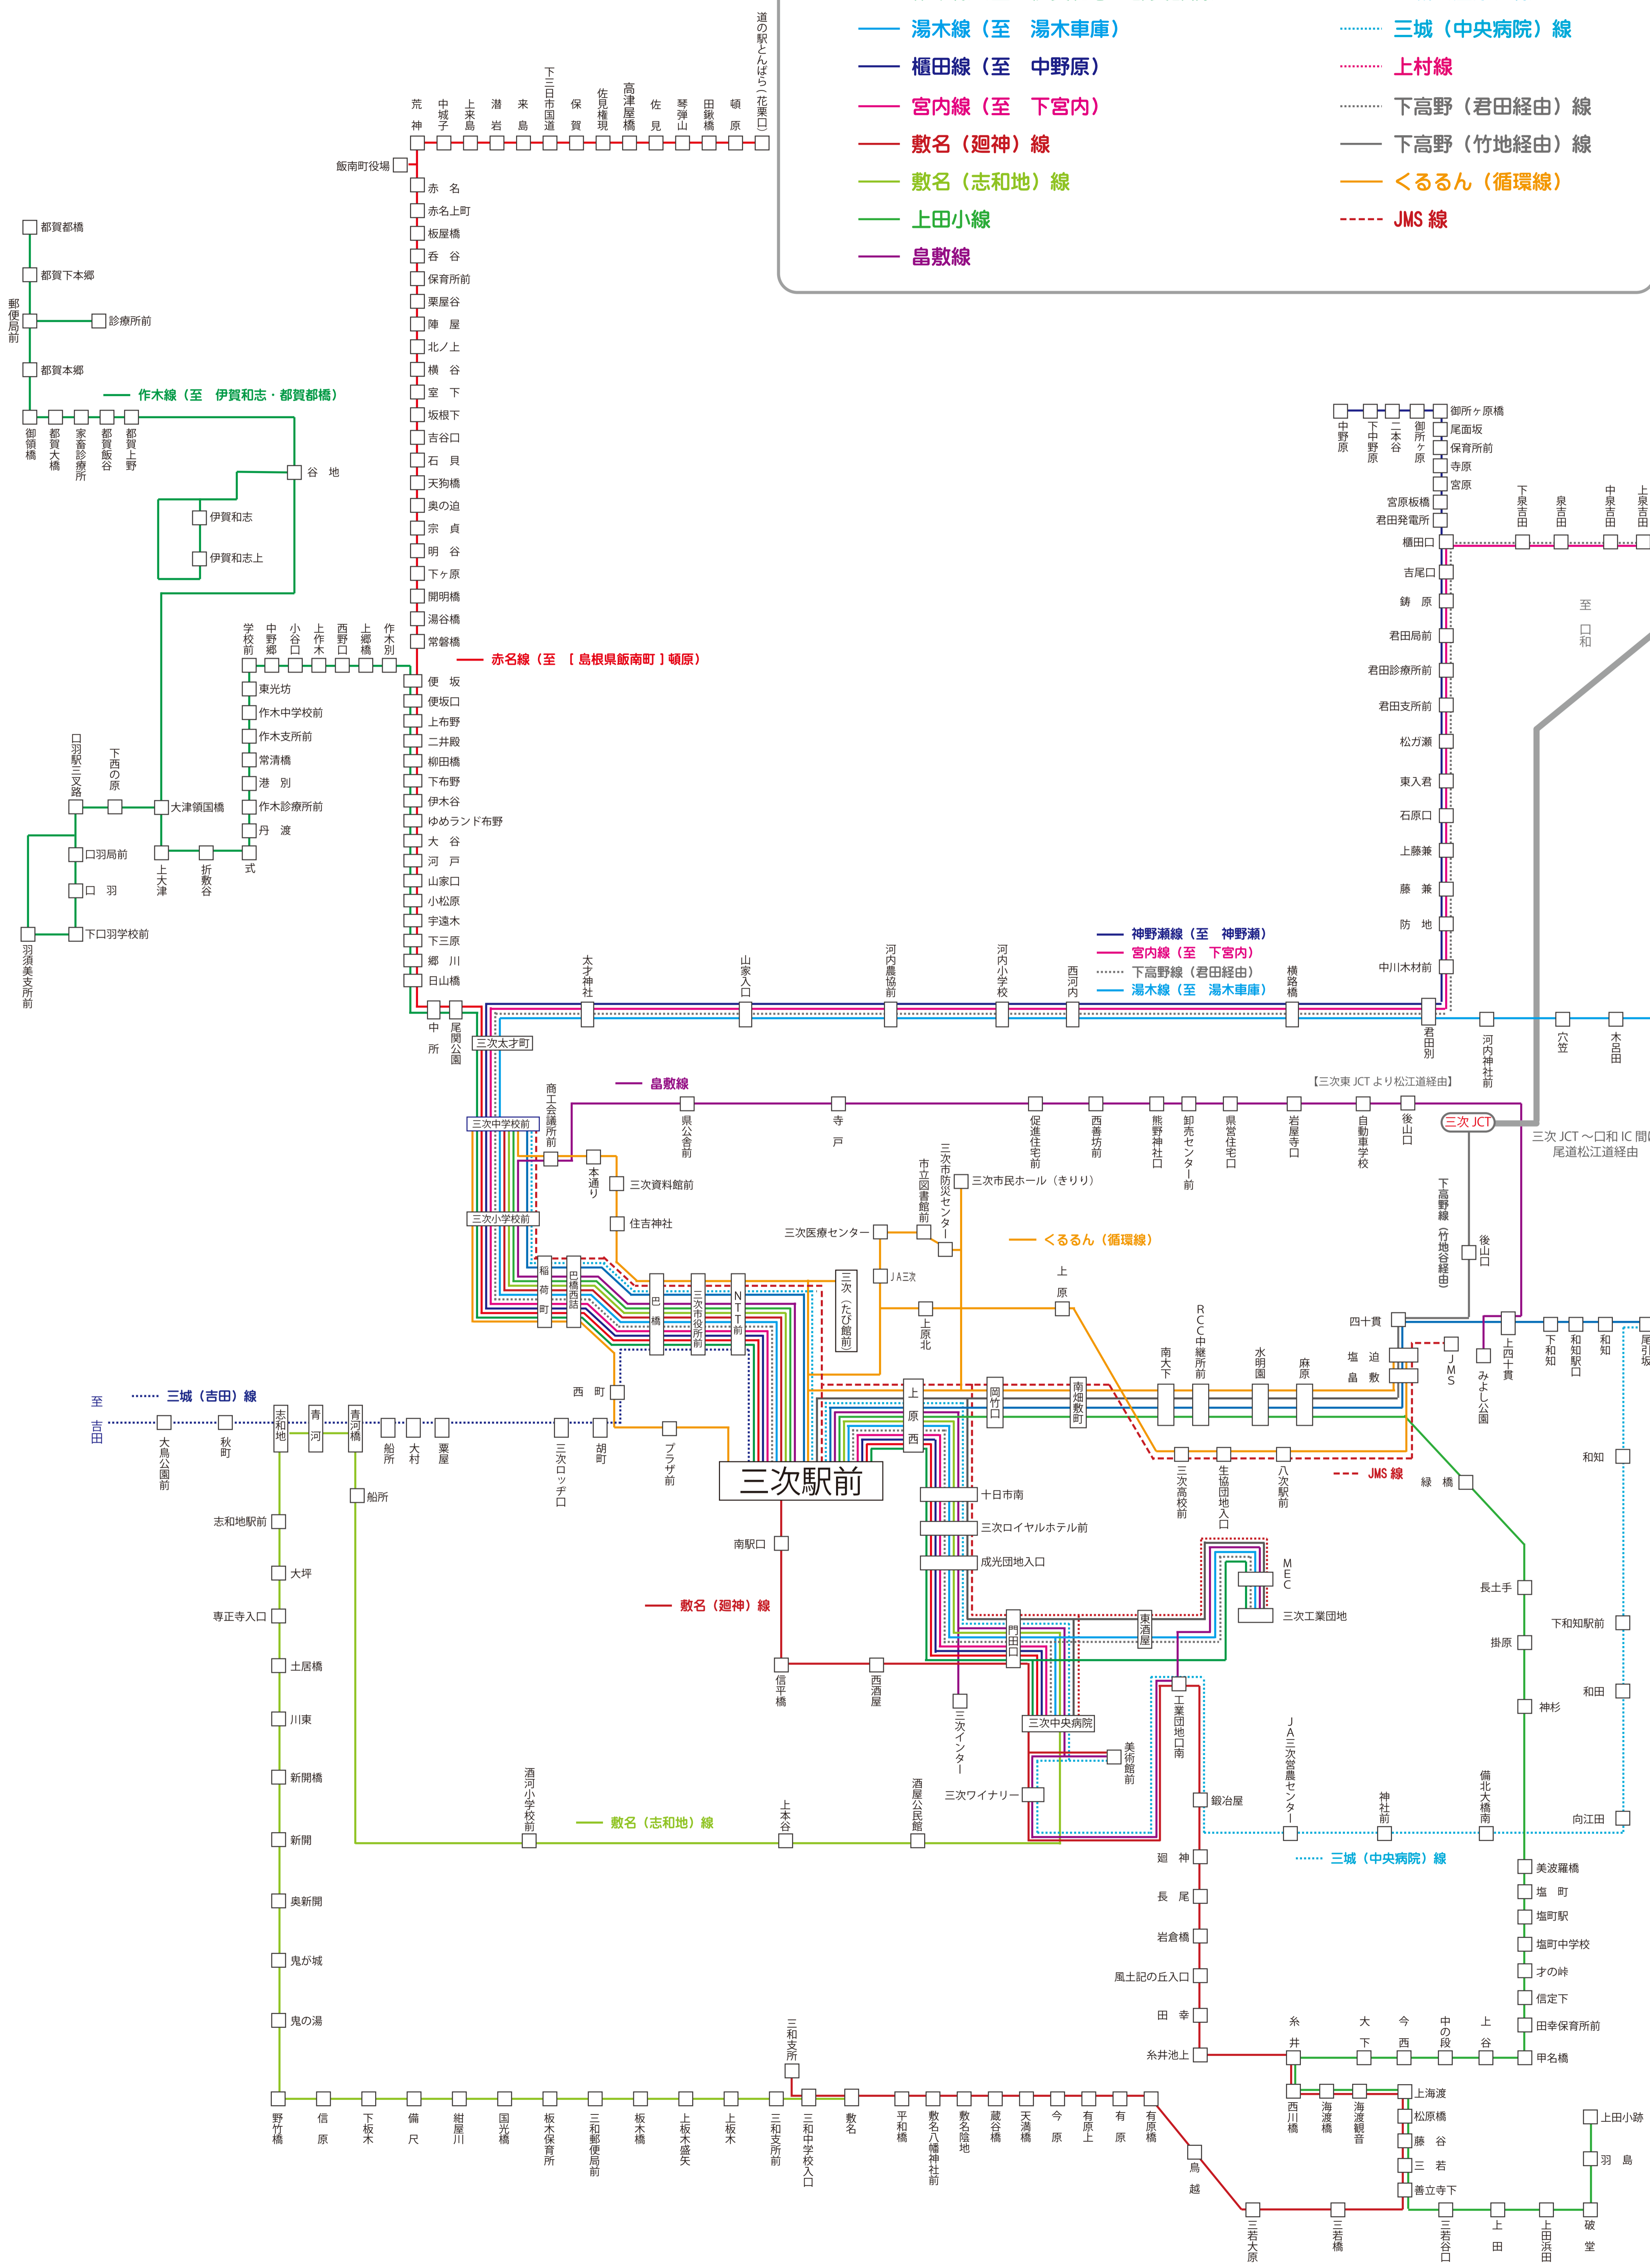

三次市内路線図 (平成 29 年 1 月 5 日現在)

- 赤名線 (至 [島根県飯南町] 頓原)
- 作木線 (至 伊賀和志・都賀都橋)
- 湯木線 (至 湯木車庫)
- 櫃田線 (至 中野原)
- 宮内線 (至 下宮内)
- 敷名 (廻神) 線
- 敷名 (志和地) 線
- 上田小線
- 島敷線
- 三城 (吉田) 線
- 三城 (庄原) 線
- 三城 (中央病院) 線
- 上村線
- 下高野 (君田経由) 線
- 下高野 (竹地経由) 線
- くるるん (循環線)
- JMS 線

三次駅前

三次 JCT

敷名

三城 (中央病院) 線