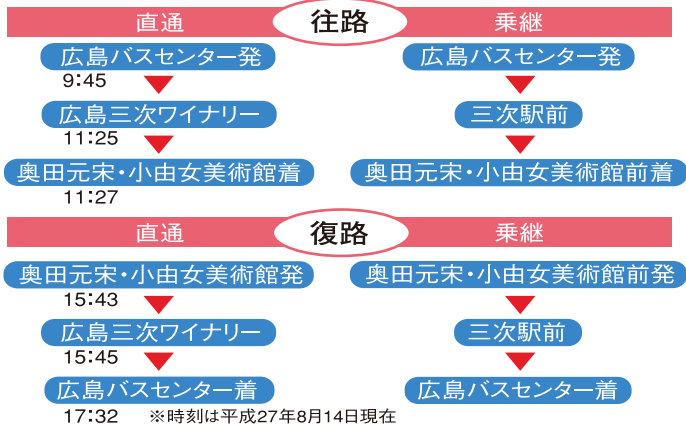

高規格バスで行く! シリーズ アート・ワインバスパック

ご利用日料金カレンダー

※利用日によって金額が異なります。

期間A 美術館企画展中

期間B 美術館企画展なし

期間C 夏の企画展中

休館日

平成28年4月						
月	火	水	木	金	土	日
				1	2	3
4	5	6	7	8	9	10
11	12	13	14	15	16	17
18	19	20	21	22	23	24
25	26	27	28	29	30	

平成28年5月						
月	火	水	木	金	土	日
						1
2	3	4	5	6	7	8
9	10	11	12	13	14	15
16	17	18	19	20	21	22
23	24	25	26	27	28	29
30	31					

平成28年6月						
月	火	水	木	金	土	日
		1	2	3	4	5
6	7	8	9	10	11	12
13	14	15	16	17	18	19
20	21	22	23	24	25	26
27	28	29	30			

平成28年7月						
月	火	水	木	金	土	日
				1	2	3
4	5	6	7	8	9	10
11	12	13	14	15	16	17
18	19	20	21	22	23	24
25	26	27	28	29	30	31

平成28年8月						
月	火	水	木	金	土	日
1	2	3	4	5	6	7
8	9	10	11	12	13	14
15	16	17	18	19	20	21
22	23	24	25	26	27	28
29	30	31				

平成28年9月						
月	火	水	木	金	土	日
			1	2	3	4
5	6	7	8	9	10	11
12	13	14	15	16	17	18
19	20	21	22	23	24	25
26	27	28	29	30		

平成28年10月						
月	火	水	木	金	土	日
					1	2
3	4	5	6	7	8	9
10	11	12	13	14	15	16
17	18	19	20	21	22	23
24	25	26	27	28	29	30
31						

平成28年11月						
月	火	水	木	金	土	日
	1	2	3	4	5	6
7	8	9	10	11	12	13
14	15	16	17	18	19	20
21	22	23	24	25	26	27
28	29	30				

平成28年12月						
月	火	水	木	金	土	日
			1	2	3	4
5	6	7	8	9	10	11
12	13	14	15	16	17	18
19	20	21	22	23	24	25
26	27	28	29	30	31	

平成29年1月						
月	火	水	木	金	土	日
						1
2	3	4	5	6	7	8
9	10	11	12	13	14	15
16	17	18	19	20	21	22
23	24	25	26	27	28	29
30	31					

平成29年2月						
月	火	水	木	金	土	日
		1	2	3	4	5
6	7	8	9	10	11	12
13	14	15	16	17	18	19
20	21	22	23	24	25	26
27	28					

平成29年3月						
月	火	水	木	金	土	日
		1	2	3	4	5
6	7	8	9	10	11	12
13	14	15	16	17	18	19
20	21	22	23	24	25	26
27	28	29	30	31		

モデルコース

イベントスケジュール

4/22	満月ロビーコンサート	(奥田元宋・小由女美術館)
5/3~5/5	三次ワイン 春祭り	(広島三次ワイナリー)
5/22	満月ロビーコンサート	(奥田元宋・小由女美術館)
6/20	満月ロビーコンサート	(奥田元宋・小由女美術館)
7/20	満月ロビーコンサート	(奥田元宋・小由女美術館)
8/18	満月ロビーコンサート	(奥田元宋・小由女美術館)
9/15	満月ロビーコンサート	(奥田元宋・小由女美術館)
9/17	満月ロビーコンサート	(奥田元宋・小由女美術館)
10/9・10	三次ワイン 秋祭り	(広島三次ワイナリー)
10/16	満月ロビーコンサート	(奥田元宋・小由女美術館)
11/3	ヌーボーフェスティバル	(広島三次ワイナリー)
11/14	満月ロビーコンサート	(奥田元宋・小由女美術館)
11/22	いい夫婦の日プレゼント	(奥田元宋・小由女美術館)
12/14	満月ロビーコンサート	(奥田元宋・小由女美術館)
1/2・3	新春プレゼント	(奥田元宋・小由女美術館)
3/12	満月ロビーコンサート	(奥田元宋・小由女美術館)

※イベントの日時や内容が変更になる場合がございます。

●お問い合わせ

バスパックについて	備北交通株式会社 本社	TEL (0824) 72-2122	平日9:00~18:00
美術館について	奥田元宋・小由女美術館	TEL (0824) 65-0010	
ワイナリーについて	広島三次ワイナリー	TEL (0824) 64-0200	

奥田元宋・小由女美術館

開催予定の企画展・特別展スケジュール

■櫛・簪とおしゃれ一粋に華やかに、美しくー

会期:3月1日(火)~4月17日(日)

■一風景の美 再発見! 一 川瀬巴水展

会期:4月25日(月)~6月5日(日)

■生誕50周年記念 チェブラーシカ展

会期:7月1日(金)~8月28日(日)

■上村松園展

会期:9月15日(木)~11月3日(木・祝)

■魔法の美術館

会期:11月14日(月)~平成29年1月9日(月・祝)

■一放浪の天才画家一 山下清展

会期:平成29年3月1日(水)~平成29年4月16日(日)