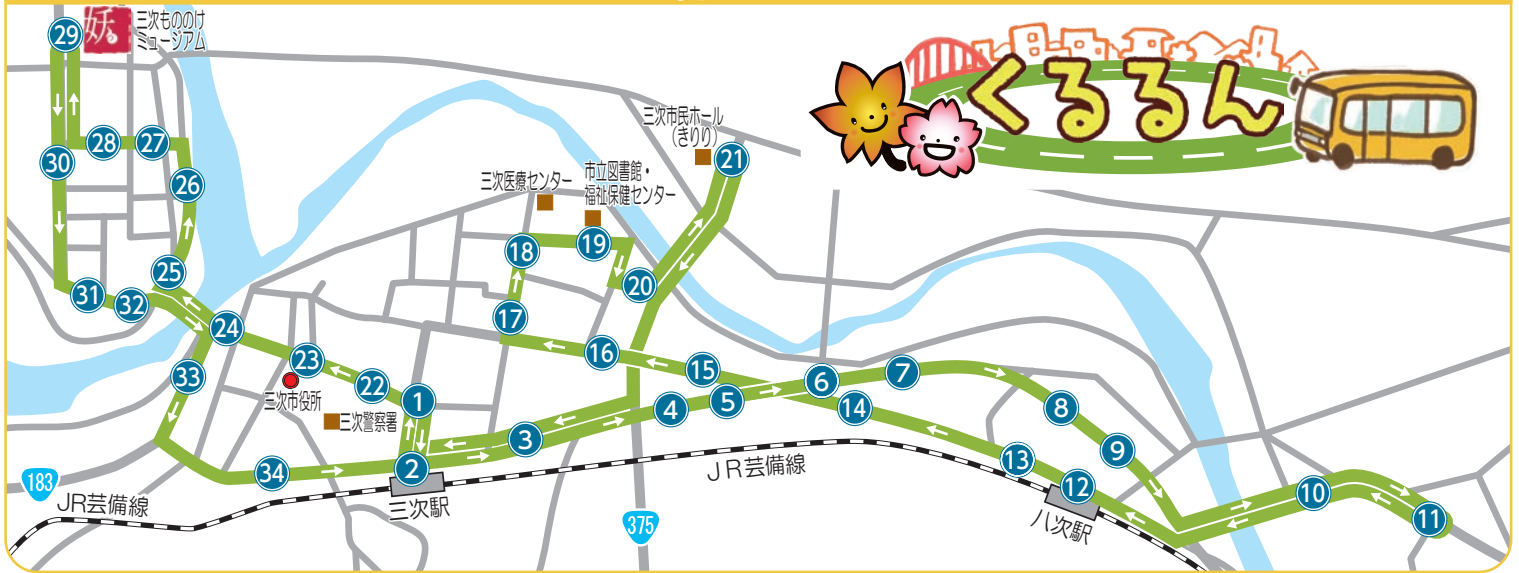

運行ルート図

時刻表

2019年4月26日現在

停留所	1便	2便	3便	4便	5便	6便	7便	8便
1 三次 (たび館三次前)	9:00	10:00	11:00	12:00	13:00	14:00	15:00	16:00
2 三次駅前	9:01	10:01	11:01	12:01	13:01	14:01	15:01	16:01
3 上原西 (サングリーン前)	9:02	10:02	11:02	12:02	13:02	14:02	15:02	16:02
4 岡竹口	9:03	10:03	11:03	12:03	13:03	14:03	15:03	16:03
5 南畑敷町	9:04	10:04	11:04	12:04	13:04	14:04	15:04	16:04
6 南大下	9:05	10:05	11:05	12:05	13:05	14:05	15:05	16:05
7 R C C 中継所前	9:06	10:06	11:06	12:06	13:06	14:06	15:06	16:06
8 水明園前	9:07	10:07	11:07	12:07	13:07	14:07	15:07	16:07
9 麻原	9:08	10:08	11:08	12:08	13:08	14:08	15:08	16:08
10 畠敷	9:09	10:09	11:09	12:09	13:09	14:09	15:09	16:09
11 塩迫	9:10	10:10	11:10	12:10	13:10	14:10	15:10	16:10
10 畠敷	9:11	10:11	11:11	12:11	13:11	14:11	15:11	16:11
12 八次駅前	9:12	10:12	11:12	12:12	13:12	14:12	15:12	16:12
13 生協団地入口	9:13	10:13	11:13	12:13	13:13	14:13	15:13	16:13
14 三次高校前	9:14	10:14	11:14	12:14	13:14	14:14	15:14	16:14
15 上原	9:15	10:15	11:15	12:15	13:15	14:15	15:15	16:15
16 上原北	9:17	10:17	11:17	12:17	13:17	14:17	15:17	16:17
17 J A 三次	9:18	10:18	11:18	12:18	13:18	14:18	15:18	16:18
18 三次医療センター	9:19	10:19	11:19	12:19	13:19	14:19	15:19	16:19
19 市立図書館前 (福祉保健センター前)	9:20	10:20	11:20	12:20	13:20	14:20	15:20	16:20
20 三次市防災センター	9:20	10:20	11:20	12:20	13:20	14:20	15:20	16:20
21 三次市民ホール (きりり)	9:24	10:24	11:24	12:24	13:24	14:24	15:24	16:24
3 上原西 (サングリーン前)	9:30	10:30	11:30	12:30	13:30	14:30	15:30	16:30
2 三次駅前	9:31	10:31	11:31	12:31	13:31	14:31	15:31	16:31
1 三次 (たび館三次前)	9:32	10:32	11:32	12:32	13:32	14:32	15:32	16:32
22 N T T 前	9:36	10:36	11:36	12:36	13:36	14:36	15:36	16:36
23 三次市役所	9:37	10:37	11:37	12:37	13:37	14:37	15:37	16:37
24 巴橋	9:38	10:38	11:38	12:38	13:38	14:38	15:38	16:38
25 住吉神社	9:40	10:40	11:40	12:40	13:40	14:40	15:40	16:40
26 資料館前 (辻村寿三郎人形館前)	9:41	10:41	11:41	12:41	13:41	14:41	15:41	16:41
27 本通り (フードセンター前)	9:42	10:42	11:42	12:42	13:42	14:42	15:42	16:42
28 商工会議所前	9:43	10:43	11:43	12:43	13:43	14:43	15:43	16:43
29 三次もののけミュージアム	9:45	10:45	11:45	12:45	13:45	14:45	15:45	16:45
30 三次小学校前	9:46	10:46	11:46	12:46	13:46	14:46	15:46	16:46
31 稻荷町	9:47	10:47	11:47	12:47	13:47	14:47	15:47	16:47
32 巴橋西詰	9:48	10:48	11:48	12:48	13:48	14:48	15:48	16:48
33 西町	9:51	10:51	11:51	12:51	13:51	14:51	15:51	16:51
34 C C プラザ前	9:53	10:53	11:53	12:53	13:53	14:53	15:53	16:53
2 三次駅前	9:56	10:56	11:56	12:56	13:56	14:56	15:56	16:56
1 三次 (たび館三次前)	9:57	10:57	11:57	12:57	13:57	14:57	15:57	16:57

着発