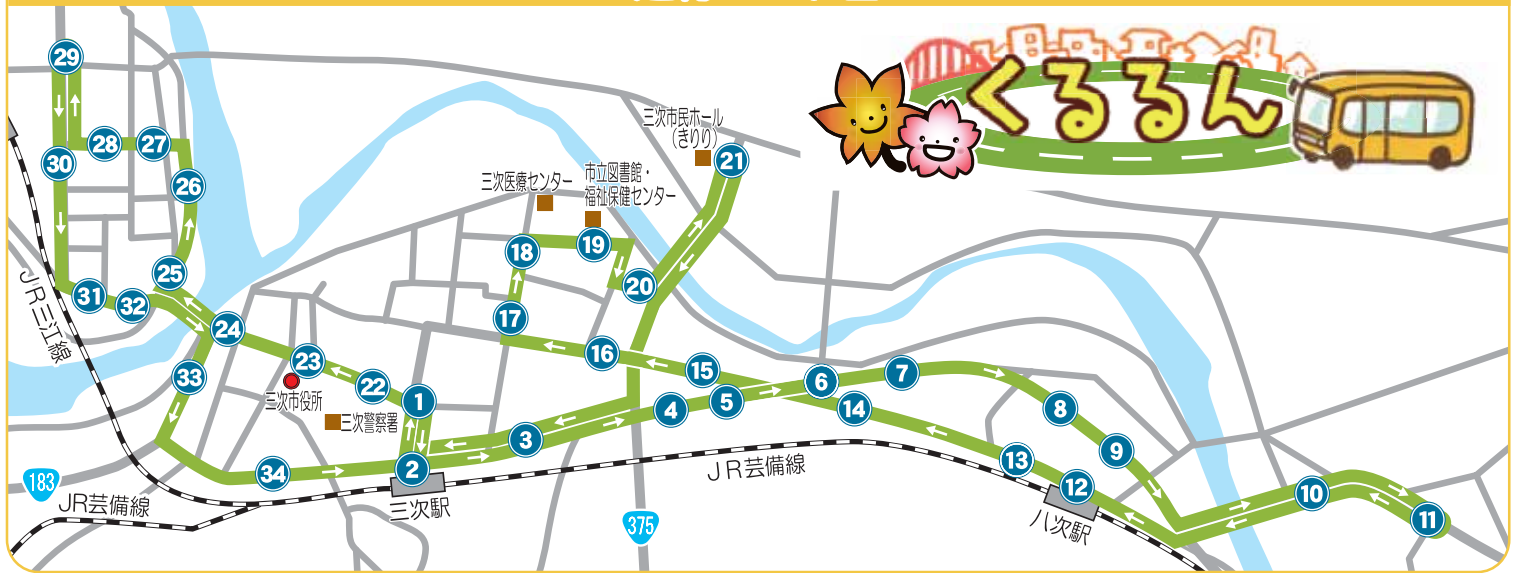

運行ルート図

時刻表

平成 27 年 4 月 1 日現在

停留所	1便	2便	3便	4便	5便	6便	7便	8便
1 三次 (たび館三次前)	9:00	10:00	11:00	12:00	13:00	14:00	15:00	16:00
2 三次駅前	9:01	10:01	11:01	12:01	13:01	14:01	15:01	16:01
3 上原西 (サングリーン前)	9:02	10:02	11:02	12:02	13:02	14:02	15:02	16:02
4 岡竹口	9:03	10:03	11:03	12:03	13:03	14:03	15:03	16:03
5 南畑敷町	9:04	10:04	11:04	12:04	13:04	14:04	15:04	16:04
6 南大下	9:05	10:05	11:05	12:05	13:05	14:05	15:05	16:05
7 R C C 中継所前	9:06	10:06	11:06	12:06	13:06	14:06	15:06	16:06
8 水明園前	9:07	10:07	11:07	12:07	13:07	14:07	15:07	16:07
9 麻原	9:08	10:08	11:08	12:08	13:08	14:08	15:08	16:08
10 畠敷	9:09	10:09	11:09	12:09	13:09	14:09	15:09	16:09
11 塩迫	9:10	10:10	11:10	12:10	13:10	14:10	15:10	16:10
10 畠敷	9:11	10:11	11:11	12:11	13:11	14:11	15:11	16:11
12 八次駅前	9:12	10:12	11:12	12:12	13:12	14:12	15:12	16:12
13 生協団地入口	9:13	10:13	11:13	12:13	13:13	14:13	15:13	16:13
14 三次高校前	9:14	10:14	11:14	12:14	13:14	14:14	15:14	16:14
15 上原	9:15	10:15	11:15	12:15	13:15	14:15	15:15	16:15
16 上原北	9:17	10:17	11:17	12:17	13:17	14:17	15:17	16:17
17 J A 三次	9:18	10:18	11:18	12:18	13:18	14:18	15:18	16:18
18 三次医療センター	9:19	10:19	11:19	12:19	13:19	14:19	15:19	16:19
19 市立図書館前 (福祉保健センター前)	9:20	10:20	11:20	12:20	13:20	14:20	15:20	16:20
20 三次市防災センター	9:20	10:20	11:20	12:20	13:20	14:20	15:20	16:20
21 三次市民ホール (きりり)	9:24	10:24	11:24	12:24	13:24	14:24	15:24	16:24
3 上原西 (サングリーン前)	9:30	10:30	11:30	12:30	13:30	14:30	15:30	16:30
2 三次駅前	9:31	10:31	11:31	12:31	13:31	14:31	15:31	16:31
1 三次 (たび館三次前)	9:32	10:32	11:32	12:32	13:32	14:32	15:32	16:32
22 N T T 前	9:35	10:35	11:35	12:35	13:35	14:35	15:35	16:35
23 三次市役所	9:36	10:36	11:36	12:36	13:36	14:36	15:36	16:36
24 巴橋	9:37	10:37	11:37	12:37	13:37	14:37	15:37	16:37
25 住吉神社	9:38	10:38	11:38	12:38	13:38	14:38	15:38	16:38
26 資料館前 (辻村寿三郎人形館前)	9:40	10:40	11:40	12:40	13:40	14:40	15:40	16:40
27 本通り (フードセンター前)	9:41	10:41	11:41	12:41	13:41	14:41	15:41	16:41
28 商工会議所前	9:42	10:42	11:42	12:42	13:42	14:42	15:42	16:42
29 三次中学校前	9:43	10:43	11:43	12:43	13:43	14:43	15:43	16:43
30 三次小学校前	9:45	10:45	11:45	12:45	13:45	14:45	15:45	16:45
31 稲荷町	9:46	10:46	11:46	12:46	13:46	14:46	15:46	16:46
32 巴橋西詰	9:47	10:47	11:47	12:47	13:47	14:47	15:47	16:47
33 西町	9:48	10:48	11:48	12:48	13:48	14:48	15:48	16:48
34 C C プラザ前	9:51	10:51	11:51	12:51	13:51	14:51	15:51	16:51
2 三次駅前	9:53	10:53	11:53	12:53	13:53	14:53	15:53	16:53
2 三次駅前	9:56	10:56	11:56	12:56	13:56	14:56	15:56	16:56
1 三次 (たび館三次前)	9:57	10:57	11:57	12:57	13:57	14:57	15:57	16:57

着発