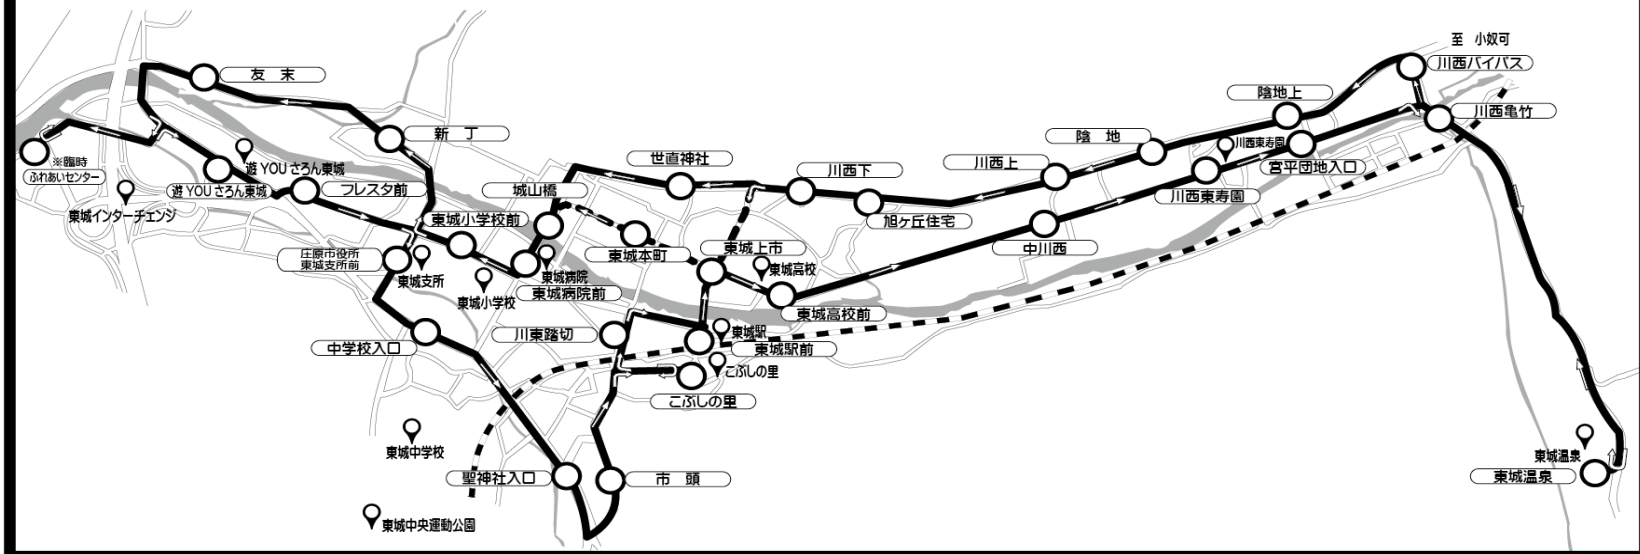

# 東城市街地循環バス経路図