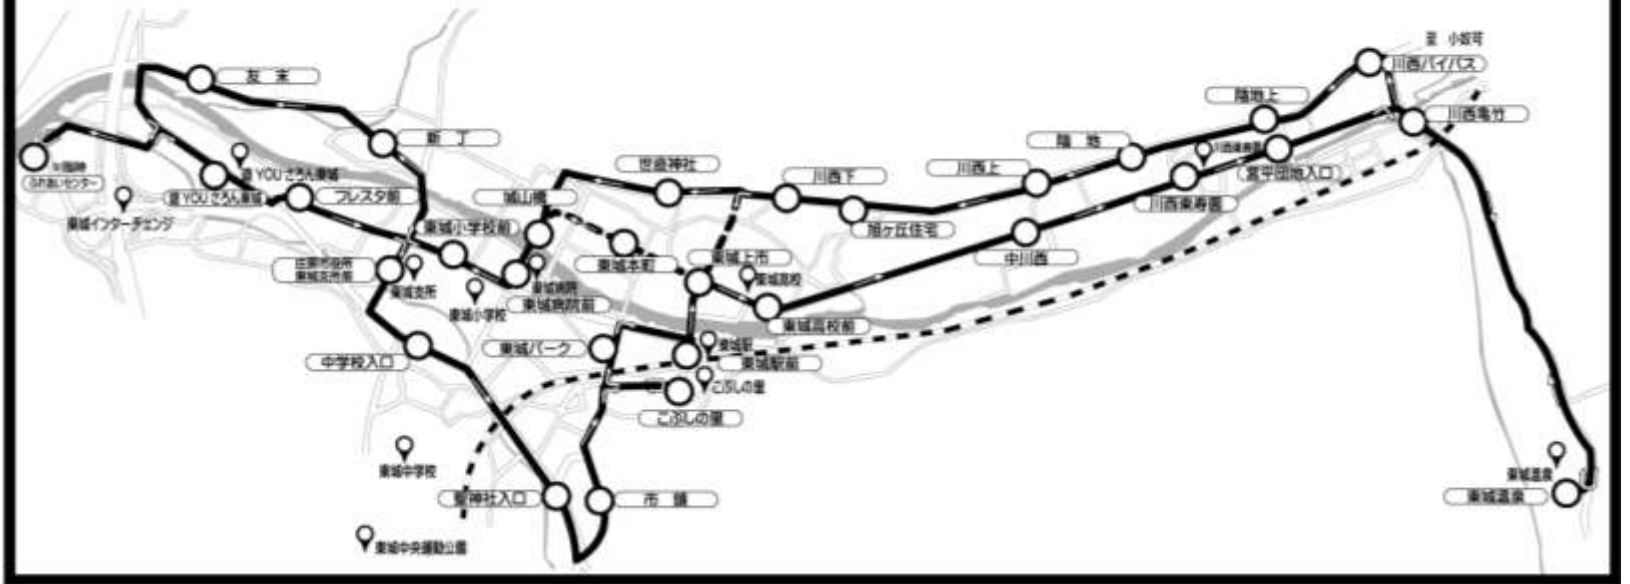

東城市街地循環バス経路図

東城市街地循環バス時刻表

平成23年12月1日現在

東城駅前	09:00	09:30	10:00	11:00	11:30	12:00	13:30	14:00	14:30	15:30	16:00	16:30
東城上市	09:01	09:31	10:01	11:01	11:31	12:01	13:31	14:01	14:31	15:31	16:01	16:31
東城高校前	09:01	09:31	10:01	11:01	11:31	12:01	13:31	14:01	14:31	15:31	16:01	16:31
中川西	09:02	09:32	10:02	11:02	11:32	12:02	13:32	14:02	14:32	15:32	16:02	16:32
川西東寿園	09:03	09:33	10:03	11:03	11:33	12:03	13:33	14:03	14:33	15:33	16:03	16:33
宮平団地入口	09:04	09:34	10:04	11:04	11:34	12:04	13:34	14:04	14:34	15:34	16:04	16:34
川西(亀竹)	09:04	09:34	10:04	11:04	11:34	12:04	13:34	14:04	14:34	15:34	16:04	16:34
東城温泉	09:07	09:37	10:07	11:07	11:37	12:07	13:37	14:07	14:37	15:37	16:07	16:37
川西(亀竹)	09:09	09:39	10:09	11:09	11:39	12:09	13:39	14:09	14:39	15:39	16:09	16:39
川西バイパス	09:09	09:39	10:09	11:09	11:39	12:09	13:39	14:09	14:39	15:39	16:09	16:39
陰地上	09:10	09:40	10:10	11:10	11:40	12:10	13:40	14:10	14:40	15:40	16:10	16:40
隠地	09:10	09:40	10:10	11:10	11:40	12:10	13:40	14:10	14:40	15:40	16:10	16:40
川西上	09:11	09:41	10:11	11:11	11:41	12:11	13:41	14:11	14:41	15:41	16:11	16:41
旭ヶ丘住宅	09:12	09:42	10:12	11:12	11:42	12:12	13:42	14:12	14:42	15:42	16:12	16:42
川西下	09:12	09:42	10:12	11:12	11:42	12:12	13:42	14:12	14:42	15:42	16:12	16:42
世直神社	09:13	↓	10:13	11:13	↓	12:13	↓	14:13	↓	↓	16:13	↓
東城上市	↓	09:43	↓	↓	11:43	↓	13:43	↓	14:43	15:43	↓	16:43
東城本町	↓	09:44	↓	↓	11:44	↓	13:44	↓	14:44	15:44	↓	16:44
城山橋	09:15	09:45	10:15	11:15	11:45	12:15	13:45	14:15	14:45	15:45	16:15	16:45
東城病院前	09:15	09:45	10:15	11:15	11:45	12:15	13:45	14:15	14:45	15:45	16:15	16:45
東城小学校前	09:16	09:46	10:16	11:16	11:46	12:16	13:46	14:16	14:46	15:46	16:16	16:46
新丁	09:17	09:47	10:17	11:17	11:47	12:17	13:47	14:17	14:47	15:47	16:17	16:47
友末	09:18	09:48	10:18	11:18	11:48	12:18	13:48	14:18	14:48	15:48	16:18	16:48
ふれあいセンター	09:20	09:50	10:20	11:20	11:50	12:20	13:50	14:20	14:50	15:50	16:20	16:50
遊YOUさろん	09:21	09:51	10:21	11:21	11:51	12:21	13:51	14:21	14:51	15:51	16:21	16:51
フレスタ	09:21	09:51	10:21	11:21	11:51	12:21	13:51	14:21	14:51	15:51	16:21	16:51
東城支所前	09:22	09:52	10:22	11:22	11:52	12:22	13:52	14:22	14:52	15:52	16:22	16:52
中学校入口	09:23	09:53	10:23	11:23	11:53	12:23	13:53	14:23	14:53	15:53	16:23	16:53
聖神社入口	09:24	09:54	10:24	11:24	11:54	12:24	13:54	14:24	14:54	15:54	16:24	16:54
市頭	09:25	09:55	10:25	11:25	11:55	12:25	13:55	14:25	14:55	15:55	16:25	16:55
こぶしの里	09:27	09:57	10:27	11:27	11:57	12:27	13:57	14:27	14:57	15:57	16:27	16:57
東城パーク	09:28	09:58	10:28	11:28	11:58	12:28	13:58	14:28	14:58	15:58	16:28	16:58
東城駅前	09:29	09:59	10:29	11:29	11:59	12:29	13:59	14:29	14:59	15:59	16:29	16:59